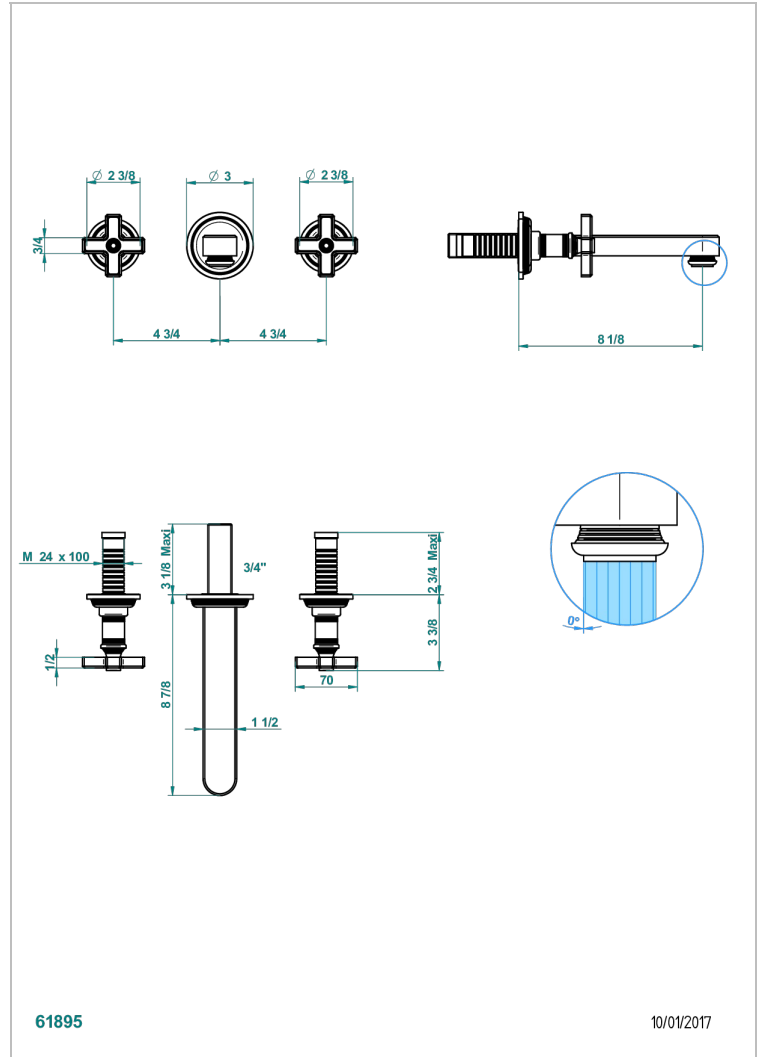

WEST COAST ONYX BLANC

U9G-41SGB

Garniture pour mélangeur de bain mural, bec super goliath

THG[®]
PARIS

61895

10/01/2017

CARACTÉRISTIQUES

- West Coast Onyx blanc
- Garniture pour mélangeur de bain mural, bec super goliath

PRODUITS ASSOCIÉS

- Ref. G00-40AM/US Partie à encastrer pour mélangeur mural - version manettes- standard américain

FINITIONS DISPONIBLES

Bronze clair - D01
Chromé - A02
Chromé mat - C02
Doré brillant - F01
Doré mat - F07
Laiton fumé naturel - A13

Nickel brillant - B01
Nickel mat - C01
Noir mat céramique - D30
Or pâle - F30
Or pâle mat - F31
Pvd blush - H62

Pvd blush mat - H60
Pvd couleur bronze brown - F33
Pvd couleur bronze brown - mat - F34
Pvd couleur doré - H52
Pvd couleur doré mat - H53
Pvd couleur laiton - H49

Pvd couleur laiton mat - H50
Pvd couleur nickel - H55
Pvd couleur nickel mat - H56
Pvd graphite - H64
Pvd graphite mat - H65
Pvd umber - H66

Pvd umber mat - H67
Vieux cuivre rouge mat - H07
Vieux nickel - H28