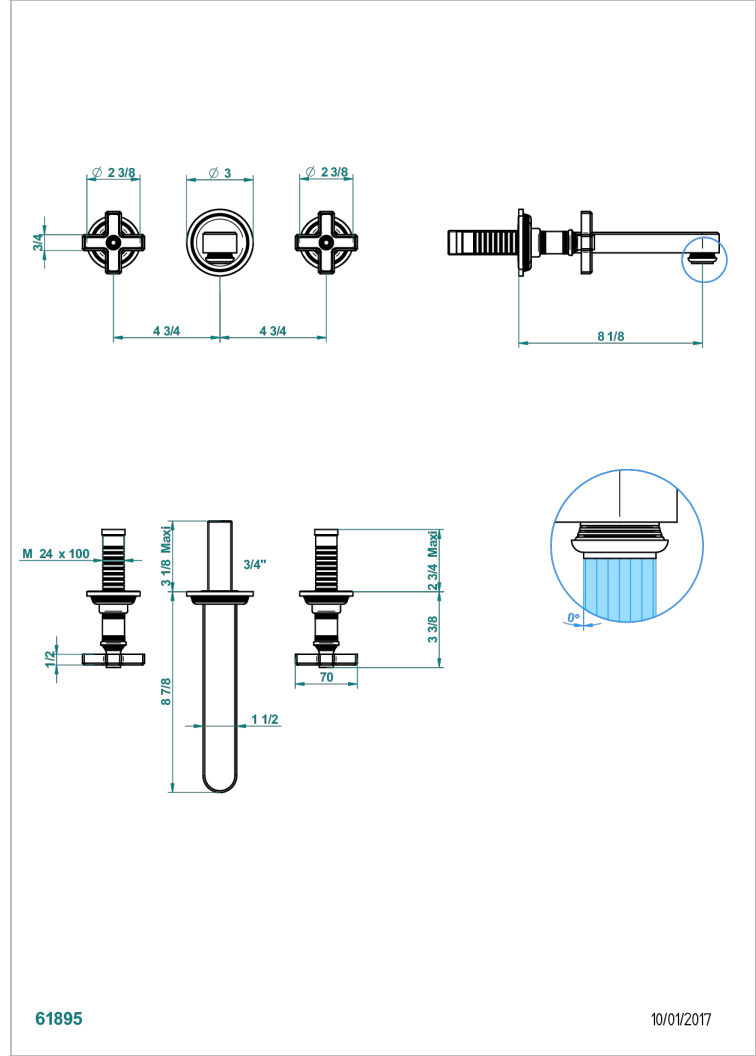

WEST COAST WHITE ONYX

U9G-41SGB

Trim only for wall mounted 3-hole bath mixer

THG[®]
PARIS

CARACTERÍSTICAS

- West Coast White Onyx
- Trim only for wall mounted 3-hole bath mixer

PRODUCTOS RELACIONADOS

- Ref. G00-40AM/US Partie à encastrier pour mélangeur mural - version manettes- standard américain