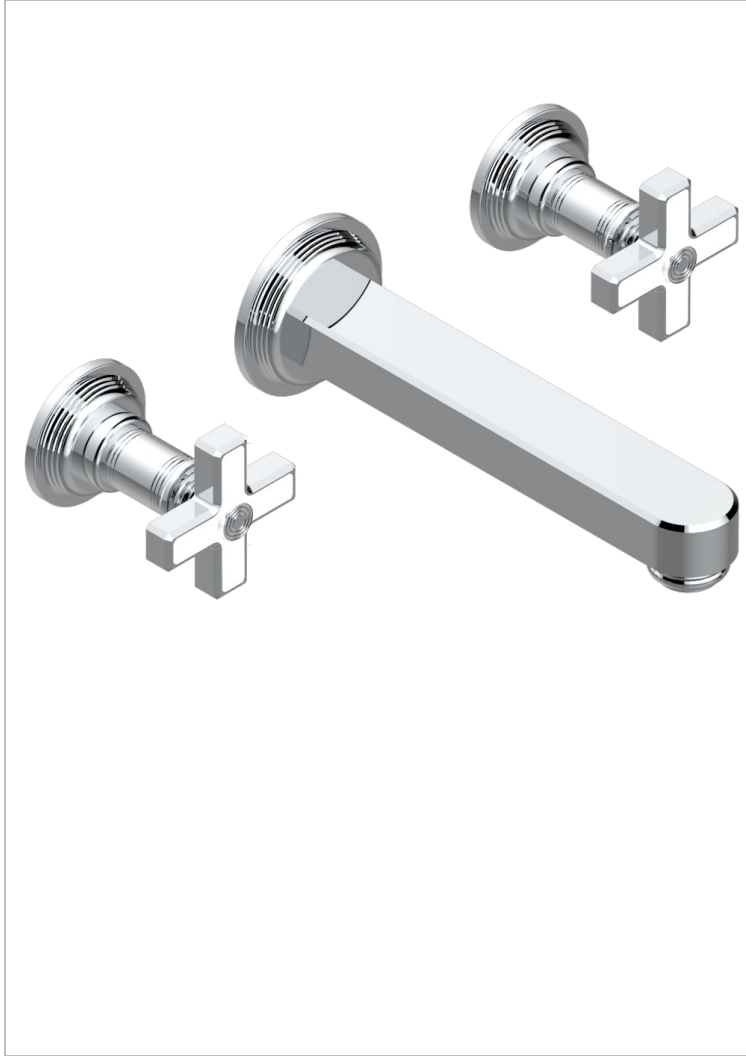

WEST COAST WHITE ONYX

U9G-41SGB

Trim only for wall mounted 3-hole bath mixer

THG[®]
PARIS

CARACTERÍSTICAS

- West Coast White Onyx
- Trim only for wall mounted 3-hole bath mixer

PRODUCTOS RELACIONADOS

- Ref. G00-40AM/US Partie à encastrier pour mélangeur mural - version manettes- standard américain

ACABADOS DISPONIBLES

Bronce claro - D01
Cerámica negra mate - D30
Cobre viejo mate - H07
Cromo - A02
Cromo mate - C02
Dorado - F01

Dorado mate - F07
Dorado pálido - F30
Dorado pálido mate (sin barniz) - F31
Natural smoked Brass - A13
Níquel - B01
Níquel mate - C01

Níquel viejo - H28
Pvd blush - H62
Pvd blush mate - H60
Pvd color latón - H49
Pvd color latón mate - H50
Pvd color níquel - H55

Pvd color níquel mate - H56
Pvd color oro - H52
Pvd color oro mate - H53
Pvd grafito - H64
Pvd grafito mate - H65
Pvd marrón bronce - F33