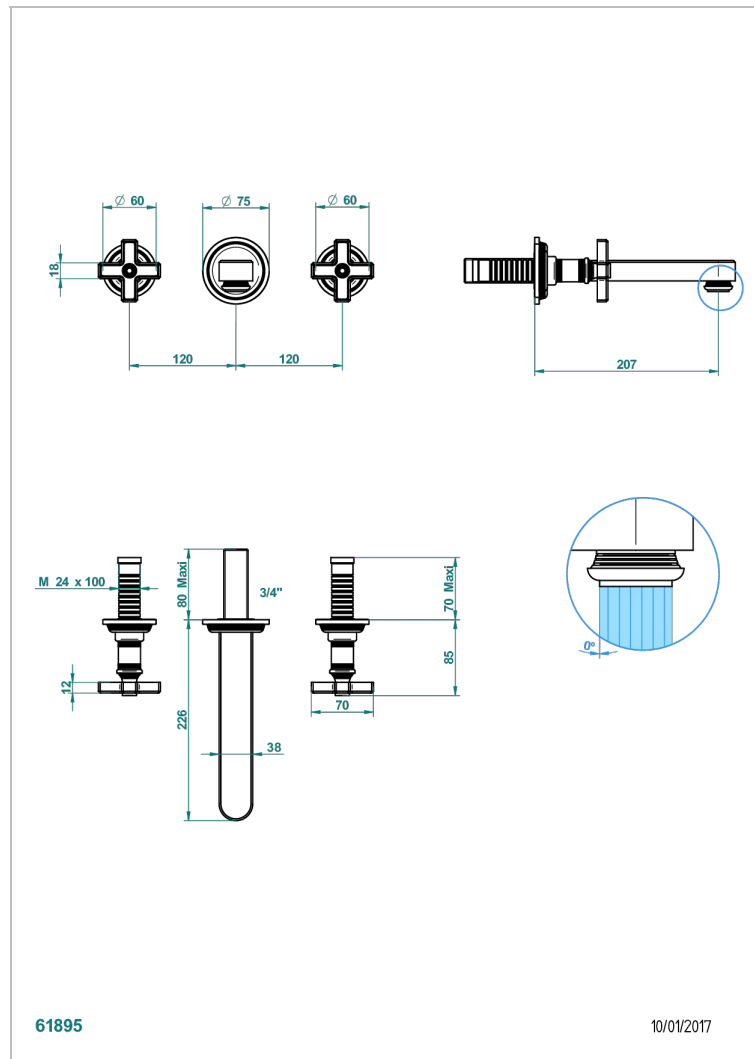

WEST COAST WHITE ONYX

U9G-41SGB

Garnitur für Wannenfüllbatterie zur Wandmontage

THG[®]
PARIS

EIGENSCHAFTEN

- West Coast White Onyx
- Garnitur für Wannenfüllbatterie zur Wandmontage

ÄHNLICHE PRODUKTE

- Ref. G00-40AC Up-teil für wandarmatur
- Ref. G00-40AM Up-teil für wandarmatur