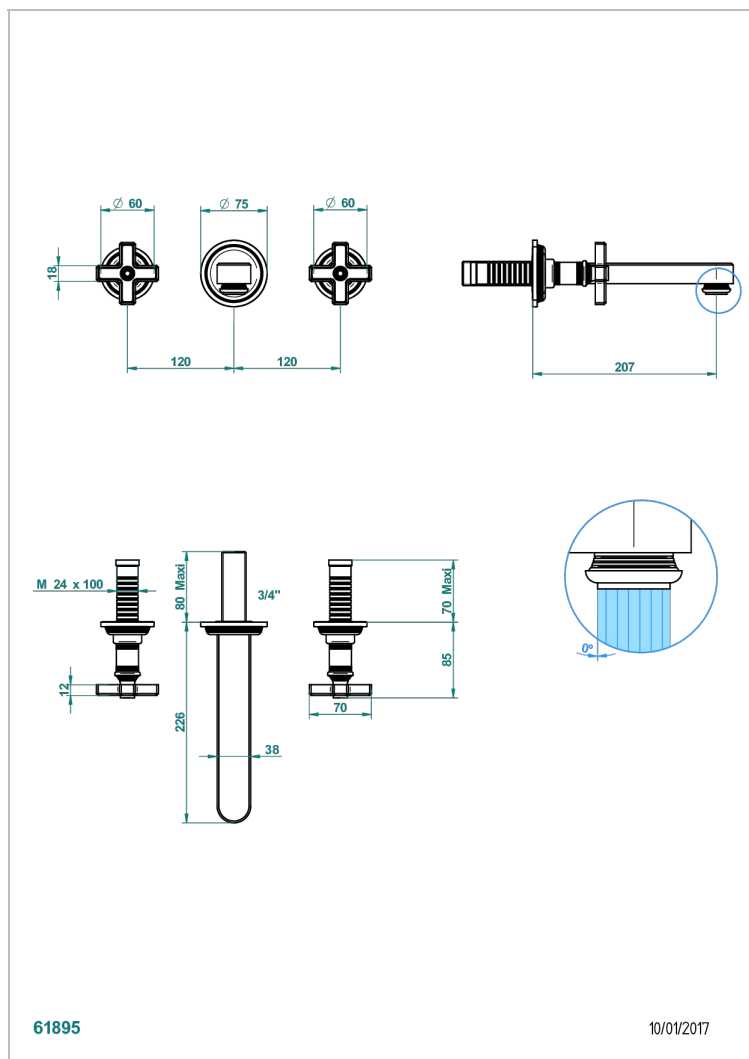

WEST COAST С РУЧКАМИ-КРЕСТИКАМИ С БЕЛЫМ ОНИКСОМ

THG[®]
PARIS

U9G-41SGB

Внешняя часть смесителя встраиваемого в стену для ванны на три отверстия с изливом СУПЕР ГОЛИАФ

ХАРАКТЕРИСТИКИ

- West coast с ручками-крестиками с белым ониксом
- Внешняя часть смесителя встраиваемого в стену для ванны на три отверстия с изливом СУПЕР ГОЛИАФ

СВЯЗАННЫЕ ТОВАРНЫЕ ПОЗИЦИИ

- Ref. G00-40AC Встраиваемая часть смесителя настенного на три отверстия (не рукоят.)
- Ref. G00-40AM Встраиваемая часть смесителя настенного на 3 отверстия на пластине (рукоят.)