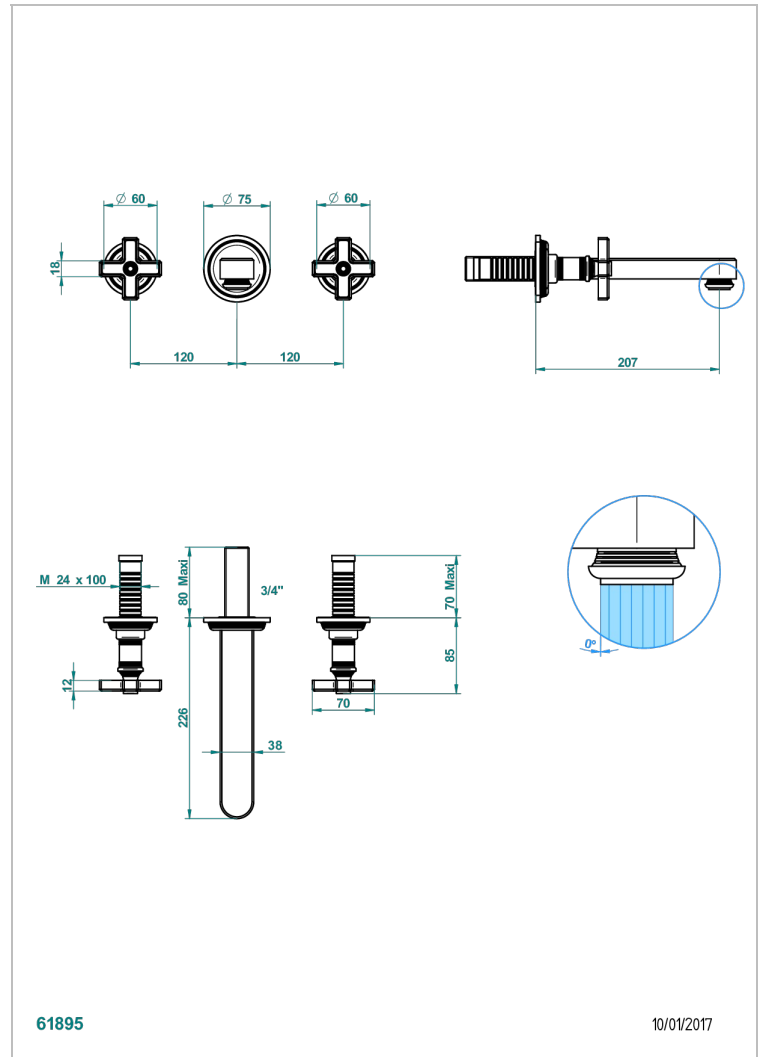

WEST COAST ONYX BLANC

U9G-41SGB

Garniture pour mélangeur de bain mural, bec super goliath

THG[®]
PARIS

61895

10/01/2017

CARACTÉRISTIQUES

- West Coast Onyx blanc
- Garniture pour mélangeur de bain mural, bec super goliath

PRODUITS ASSOCIÉS

- Ref. G00-40AC Partie à encastrer pour mélangeur mural - version croisillons
- Ref. G00-40AM Partie à encastrer pour mélangeur mural - version manettes

FINITIONS DISPONIBLES

Bronze clair - D01
Chromé - A02
Chromé mat - C02
Doré brillant - F01
Doré mat - F07
Laiton fumé naturel - A13