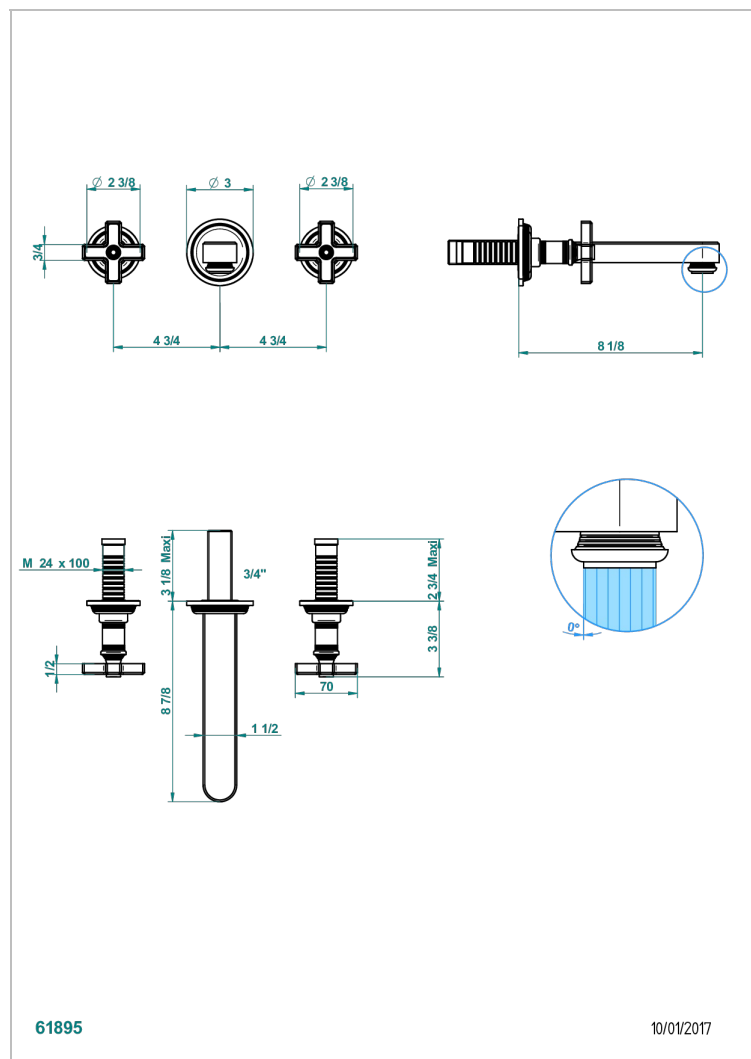

WEST COAST С РУЧКАМИ-КРЕСТИКАМИ С БЕЛЫМ ОНИКСОМ

THG[®]
PARIS

U9G-41SGB

Внешняя часть смесителя встраиваемого в стену для ванны на три отверстия с изливом СУПЕР ГОЛИАФ

ХАРАКТЕРИСТИКИ

- West coast с ручками-крестиками с белым ониксом
- Внешняя часть смесителя встраиваемого в стену для ванны на три отверстия с изливом СУПЕР ГОЛИАФ

СВЯЗАННЫЕ ТОВАРНЫЕ ПОЗИЦИИ

- Ref. G00-40AC Встраиваемая часть смесителя настенного на три отверстия (не рукоят.)
- Ref. G00-40AM Встраиваемая часть смесителя настенного на 3 отверстия на пластине (рукоят.)