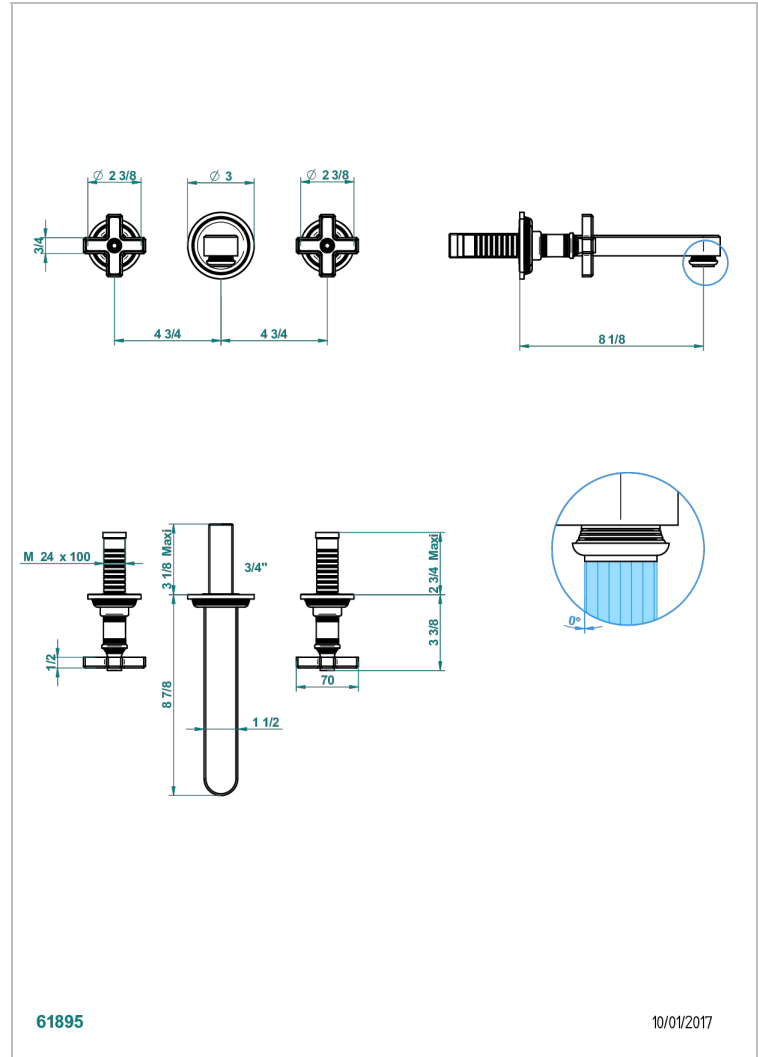

WEST COAST ONYX BLANC

U9G-41SGB

Garniture pour mélangeur de bain mural, bec super goliath

THG[®]
PARIS

CARACTÉRISTIQUES

- West Coast Onyx blanc
- Garniture pour mélangeur de bain mural, bec super goliath

PRODUITS ASSOCIÉS

- Ref. G00-40AC Partie à encastrer pour mélangeur mural - version croisillons
- Ref. G00-40AM Partie à encastrer pour mélangeur mural - version manettes

FINITIONS DISPONIBLES

Bronze clair - D01
Chromé - A02
Chromé mat - C01
Doré brillant - F01
Doré mat - F07
Laiton fumé naturel - A13