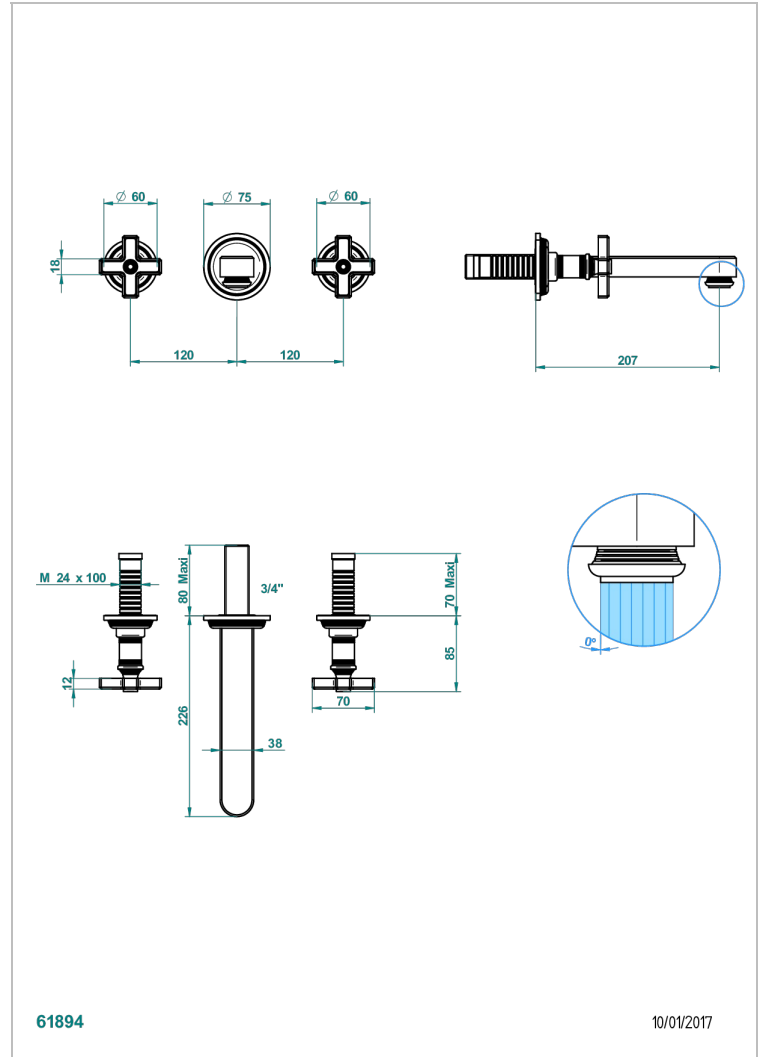

WEST COAST ONYX NOIR

U9E-41SGB

Garniture pour mélangeur de bain mural, bec super goliath

THG[®]
PARIS

61894

10/01/2017

CARACTÉRISTIQUES

- West Coast Onyx noir
- Garniture pour mélangeur de bain mural, bec super goliath

PRODUITS ASSOCIÉS

- Ref. G00-40AM/US Partie à encastrer pour mélangeur mural - version manettes- standard américain

FINITIONS DISPONIBLES

Bronze clair - D01
Chromé - A02
Chromé mat - C02
Doré brillant - F01
Doré mat - F07
Laiton fumé naturel - A13