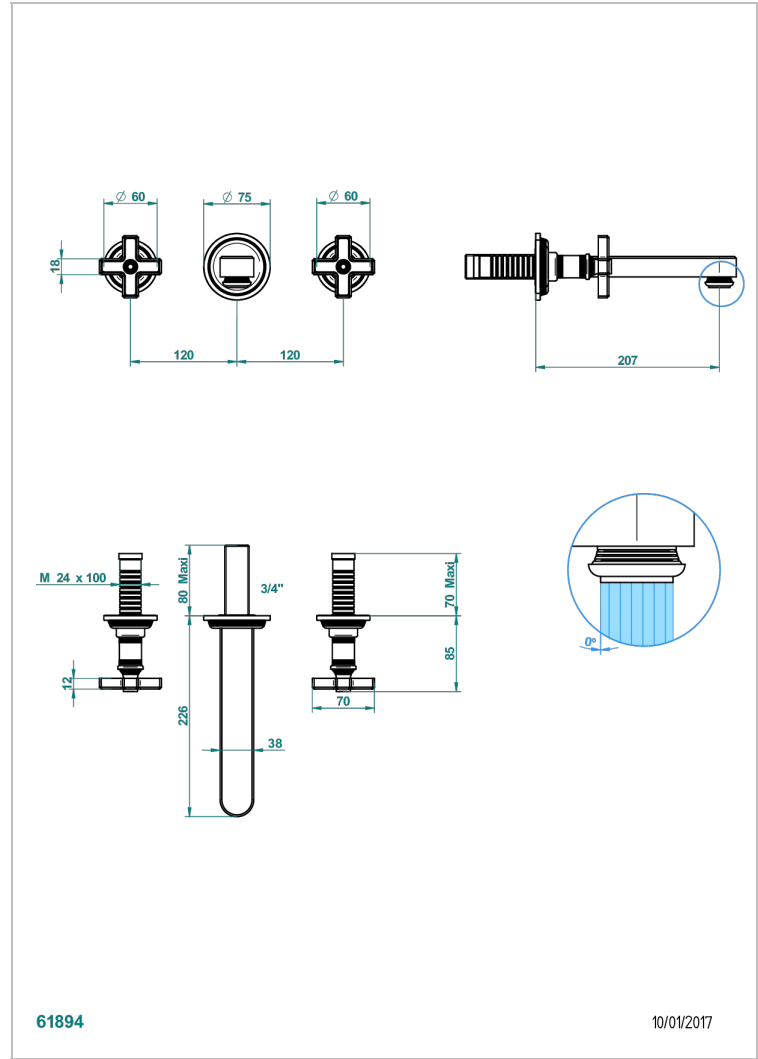

# WEST COAST BLACK ONYX

U9E-41SGB

Trim only for wall mounted 3-hole bath mixer

THG<sup>®</sup>  
PARIS

61894

10/01/2017

## CARACTERÍSTICAS

- West Coast Black Onyx
- Trim only for wall mounted 3-hole bath mixer

## PRODUCTOS RELACIONADOS

- Ref. G00-40AM/US Partie à encastrier pour mélangeur mural - version manettes- standard américain