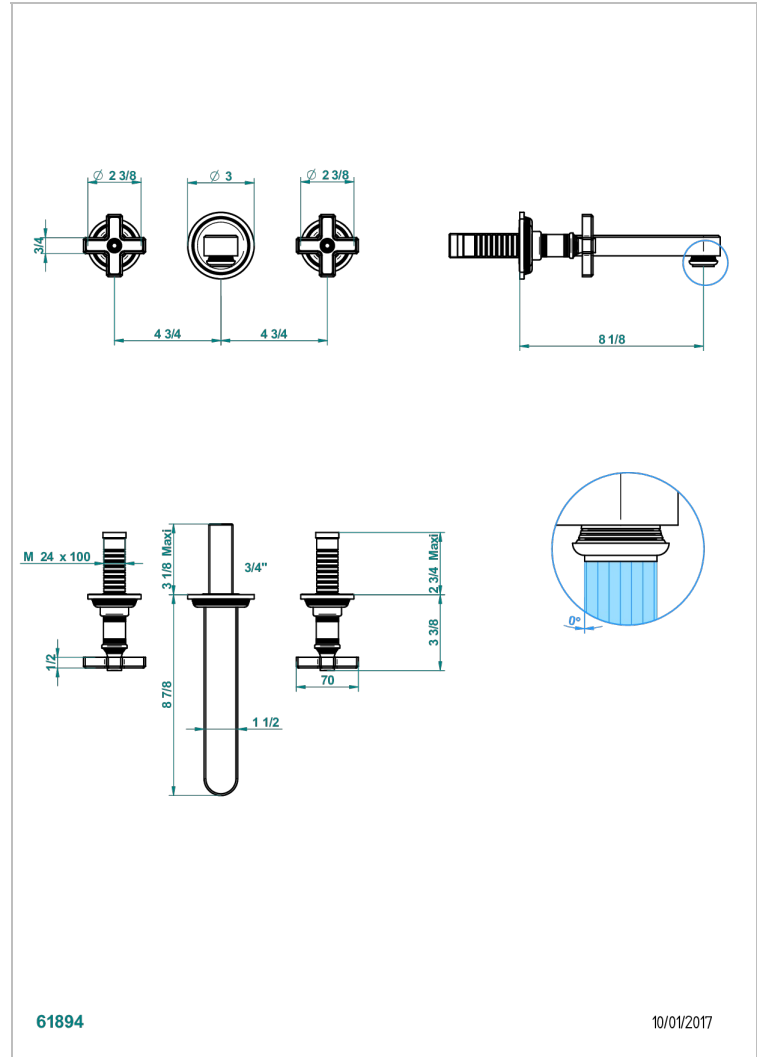

# WEST COAST ONYX NOIR

U9E-41SGB

Garniture pour mélangeur de bain mural, bec super goliath

THG<sup>®</sup>  
PARIS

61894

10/01/2017

## CARACTÉRISTIQUES

- West Coast Onyx noir
- Garniture pour mélangeur de bain mural, bec super goliath

## PRODUITS ASSOCIÉS

- Ref. G00-40AM/US Partie à encastrer pour mélangeur mural - version manettes- standard américain