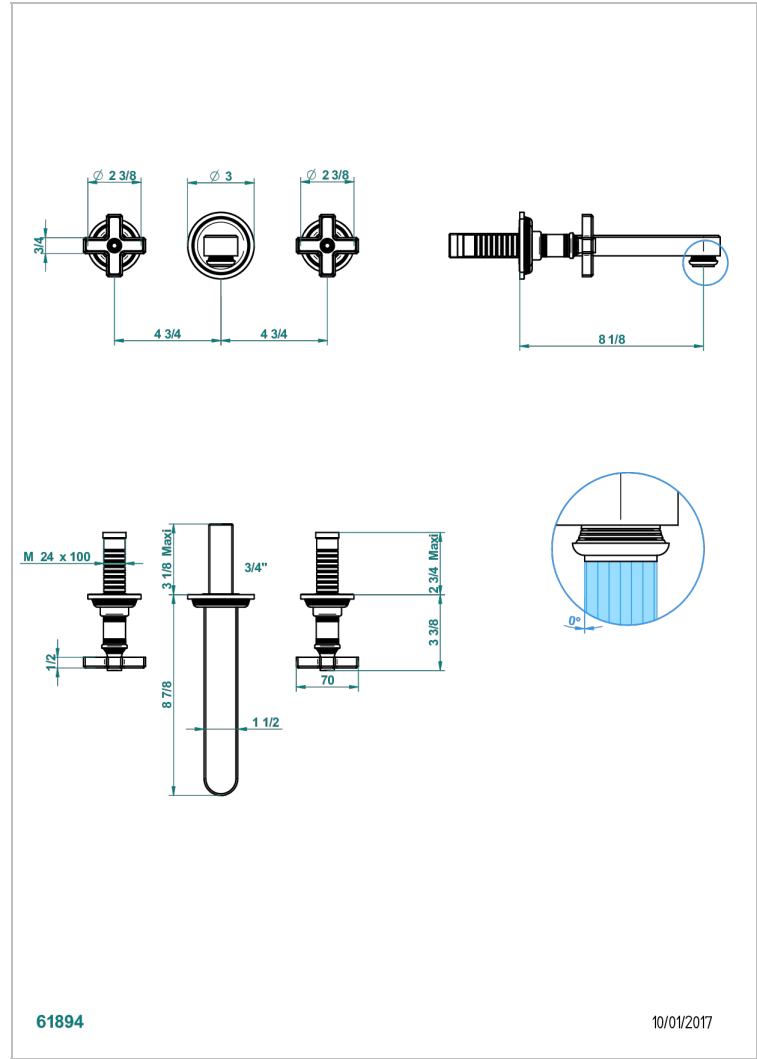

WEST COAST BLACK ONYX

U9E-41SGB

Trim only for wall mounted 3-hole bath mixer

THG[®]
PARIS

CARACTERÍSTICAS

- West Coast Black Onyx
- Trim only for wall mounted 3-hole bath mixer

PRODUCTOS RELACIONADOS

- Ref. G00-40AM/US Partie à encastrier pour mélangeur mural - version manettes- standard américain