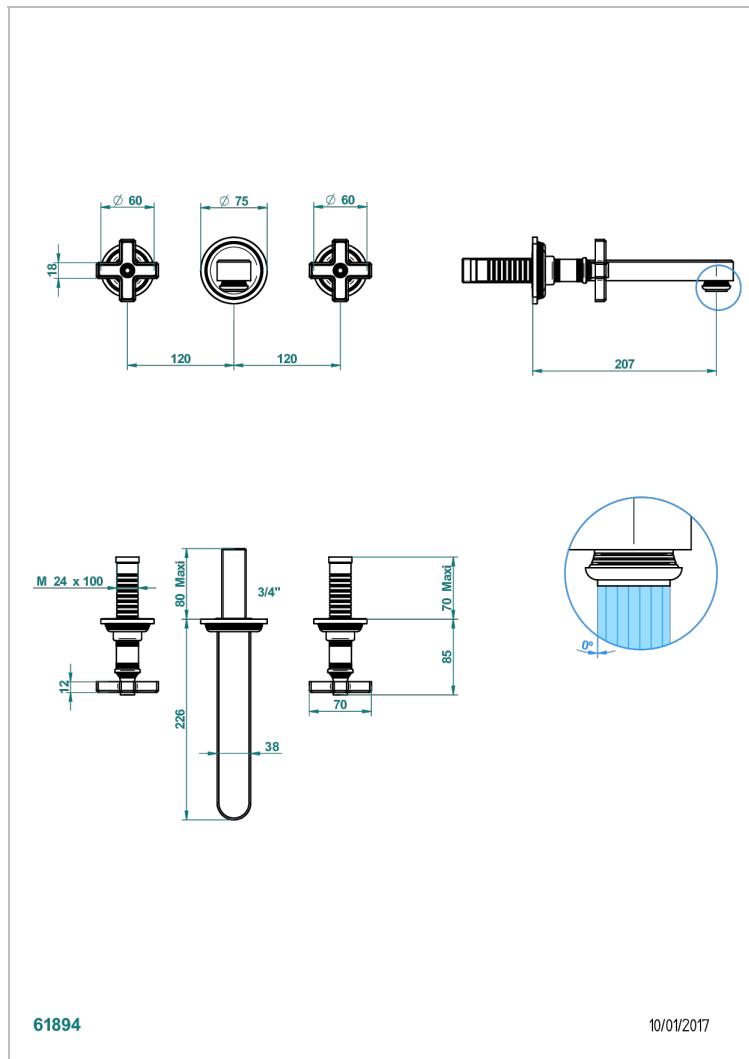

WEST COAST С РУЧКАМИ-КРЕСТИКАМИ С ЧЕРНЫМ ОНИКСОМ

THG[®]
PARIS

U9E-41SGB

Внешняя часть смесителя встраиваемого в стену для ванны на три отверстия с изливом СУПЕР ГОЛИАФ

61894

10/01/2017

ХАРАКТЕРИСТИКИ

- West coast с ручками-крестиками с чёрным ониксом
- Внешняя часть смесителя встраиваемого в стену для ванны на три отверстия с изливом СУПЕР ГОЛИАФ

СВЯЗАННЫЕ ТОВАРНЫЕ ПОЗИЦИИ

- Ref. G00-40AC Встраиваемая часть смесителя настенного на три отверстия (не рукоят.)
- Ref. G00-40AM Встраиваемая часть смесителя настенного на 3 отверстия на пластине (рукоят.)