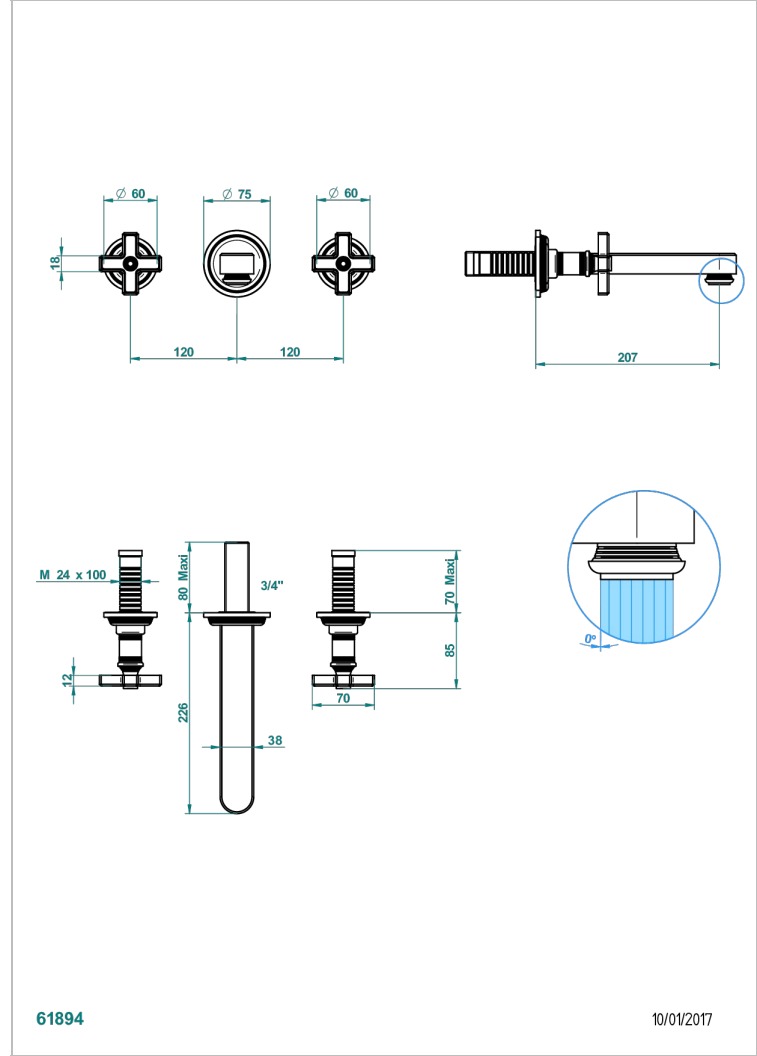

WEST COAST ONYX NOIR

U9E-41SGB

Garniture pour mélangeur de bain mural, bec super goliath

THG[®]
PARIS

CARACTÉRISTIQUES

- West Coast Onyx noir
- Garniture pour mélangeur de bain mural, bec super goliath

PRODUITS ASSOCIÉS

- Ref. G00-40AC Partie à encastrer pour mélangeur mural - version croisillons
- Ref. G00-40AM Partie à encastrer pour mélangeur mural - version manettes

FINITIONS DISPONIBLES

Bronze clair - D01
Chromé - A02
Chromé mat - C02
Doré brillant - F01
Doré mat - F07
Laiton fumé naturel - A13