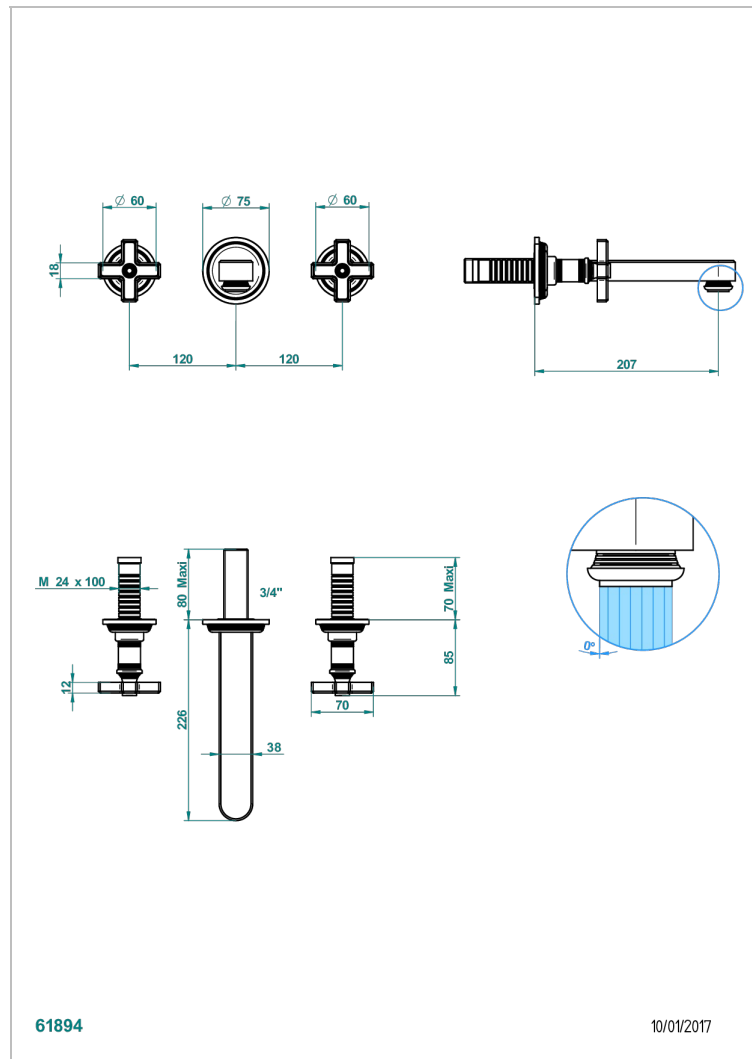

WEST COAST BLACK ONYX

U9E-41SGB

Garnitur für Wannenfüllbatterie zur Wandmontage

THG[®]
PARIS

61894

10/01/2017

EIGENSCHAFTEN

- West Coast Black Onyx
- Garnitur für Wannenfüllbatterie zur Wandmontage

ÄHNLICHE PRODUKTE

- Ref. G00-40AC Up-teil für wandarmatur
- Ref. G00-40AM Up-teil für wandarmatur

VERFÜGBARE OBERFLÄCHEN

Altnickel - H28
Blassgold - F30
Blassgold matt unlackiert - F31
Bronze hell - D01
Chrom - A02
Chrom matt - C02