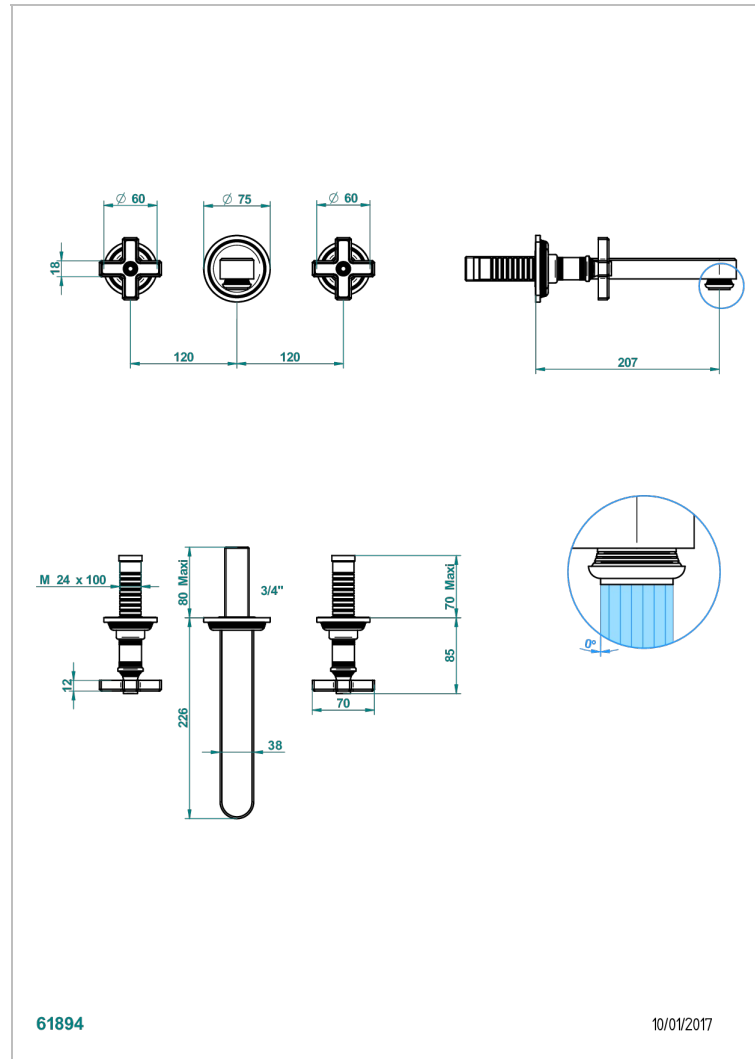

# WEST COAST BLACK ONYX

U9E-41SGB

入墙式台盆龙头配件，超大号喷嘴

THG<sup>®</sup>  
PARIS

61894

10/01/2017

## 特色

- West Coast Black Onyx
- 入墙式台盆龙头配件，超大号喷嘴

## 相关的SKU

- Ref. G00-40AC 无下水器入墙式龙头嵌入部分 - 四通手柄版
- Ref. G00-40AM 无下水器入墙式龙头嵌入部分 - 单把手柄版