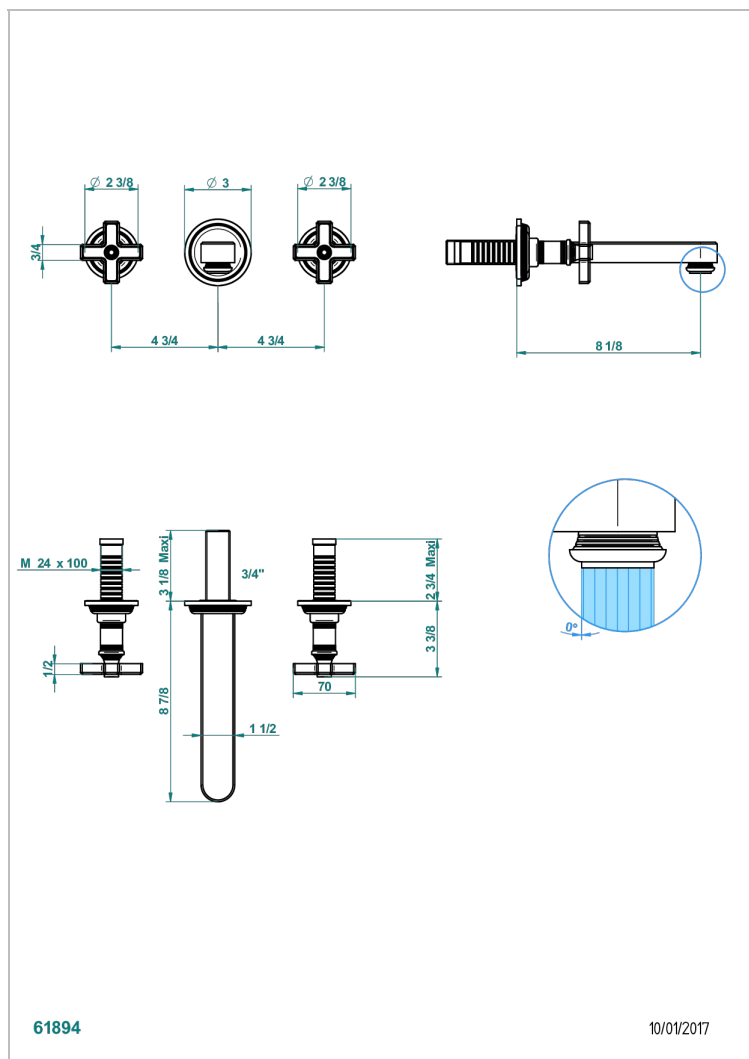

# WEST COAST С РУЧКАМИ-КРЕСТИКАМИ С ЧЕРНЫМ ОНИКСОМ

THG<sup>®</sup>  
PARIS

U9E-41SGB

Внешняя часть смесителя встраиваемого в стену для ванны на три отверстия с изливом СУПЕР ГОЛИАФ

## ХАРАКТЕРИСТИКИ

- West coast с ручками-крестиками с чёрным ониксом
- Внешняя часть смесителя встраиваемого в стену для ванны на три отверстия с изливом СУПЕР ГОЛИАФ

## СВЯЗАННЫЕ ТОВАРНЫЕ ПОЗИЦИИ

- Ref. G00-40AC Встраиваемая часть смесителя настенного на три отверстия (не рукоят.)
- Ref. G00-40AM Встраиваемая часть смесителя настенного на 3 отверстия на пластине (рукоят.)