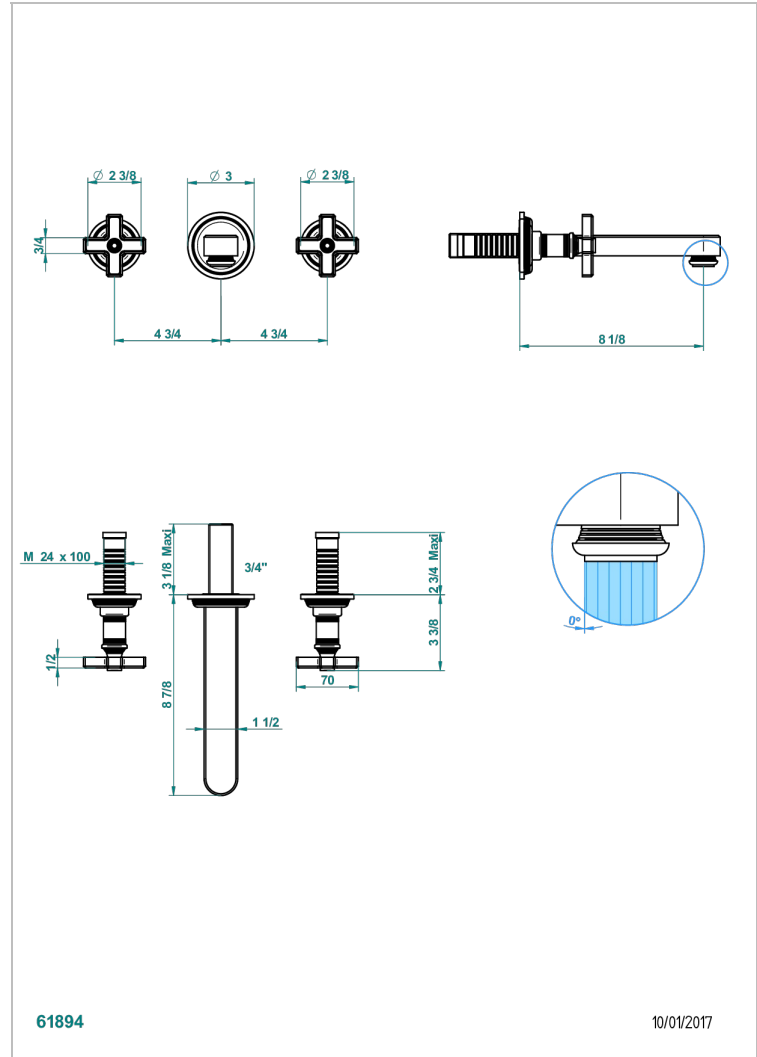

WEST COAST ONYX NOIR

U9E-41SGB

Garniture pour mélangeur de bain mural, bec super goliath

THG[®]
PARIS

CARACTÉRISTIQUES

- West Coast Onyx noir
- Garniture pour mélangeur de bain mural, bec super goliath

PRODUITS ASSOCIÉS

- Ref. G00-40AC Partie à encastrer pour mélangeur mural - version croisillons
- Ref. G00-40AM Partie à encastrer pour mélangeur mural - version manettes

FINITIONS DISPONIBLES

Bronze clair - D01
Chromé - A02
Chromé mat - C01
Doré brillant - F01
Doré mat - F07
Laiton fumé naturel - A13