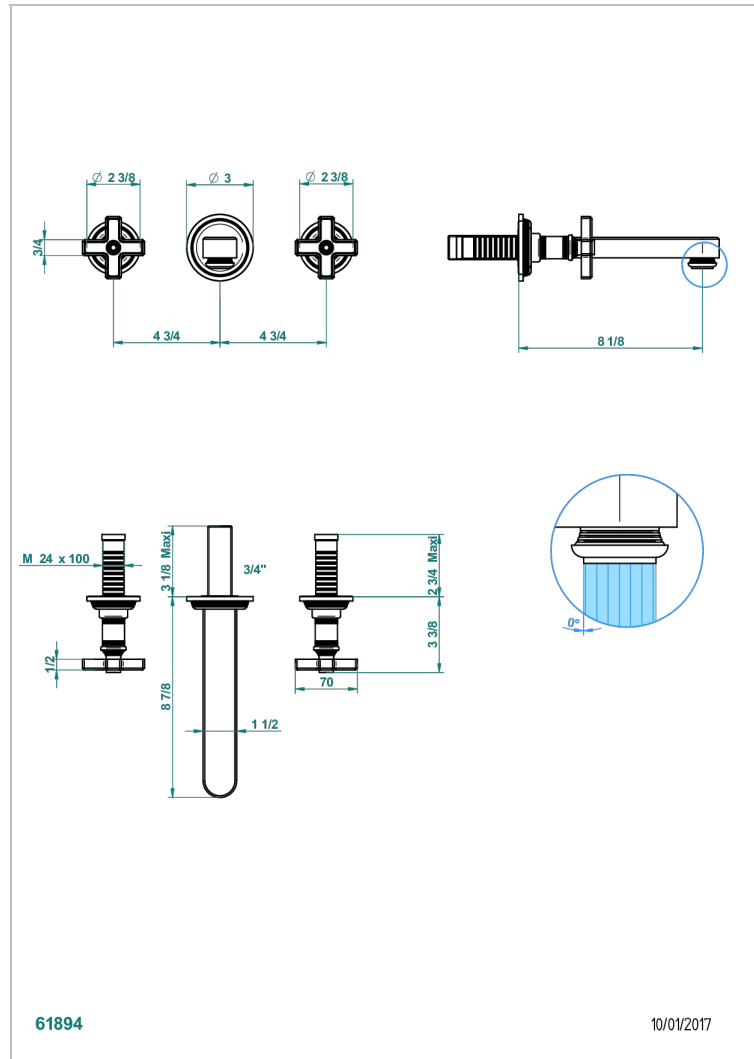

# WEST COAST BLACK ONYX

U9E-41SGB

Garnitur für Wannenfüllbatterie zur Wandmontage

THG<sup>®</sup>  
PARIS

## EIGENSCHAFTEN

- West Coast Black Onyx
- Garnitur für Wannenfüllbatterie zur Wandmontage

## ÄHNLICHE PRODUKTE

- Ref. G00-40AC Up-teil für wandarmatur
- Ref. G00-40AM Up-teil für wandarmatur