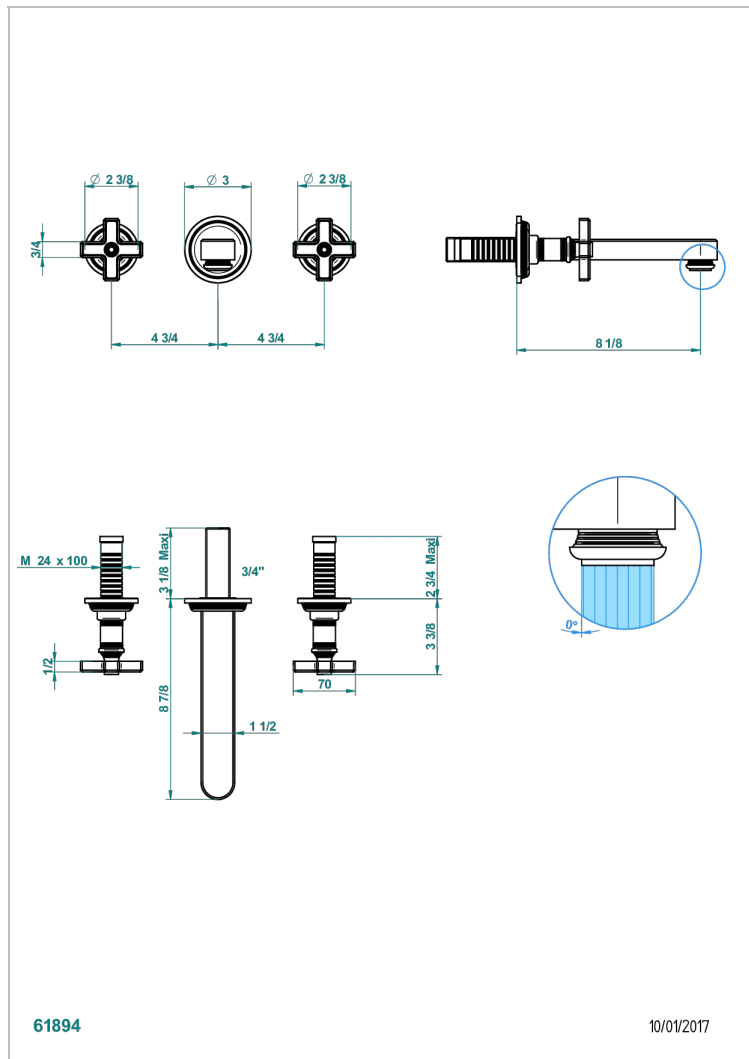

# WEST COAST BLACK ONYX

U9E-41SGB

入墙式台盆龙头配件，超大号喷嘴

THG<sup>®</sup>  
PARIS

## 特色

- West Coast Black Onyx
- 入墙式台盆龙头配件，超大号喷嘴

## 相关的SKU

- Ref. G00-40AC 无下水器入墙式龙头嵌入部分 - 四通手柄版
- Ref. G00-40AM 无下水器入墙式龙头嵌入部分 - 单手柄柄版