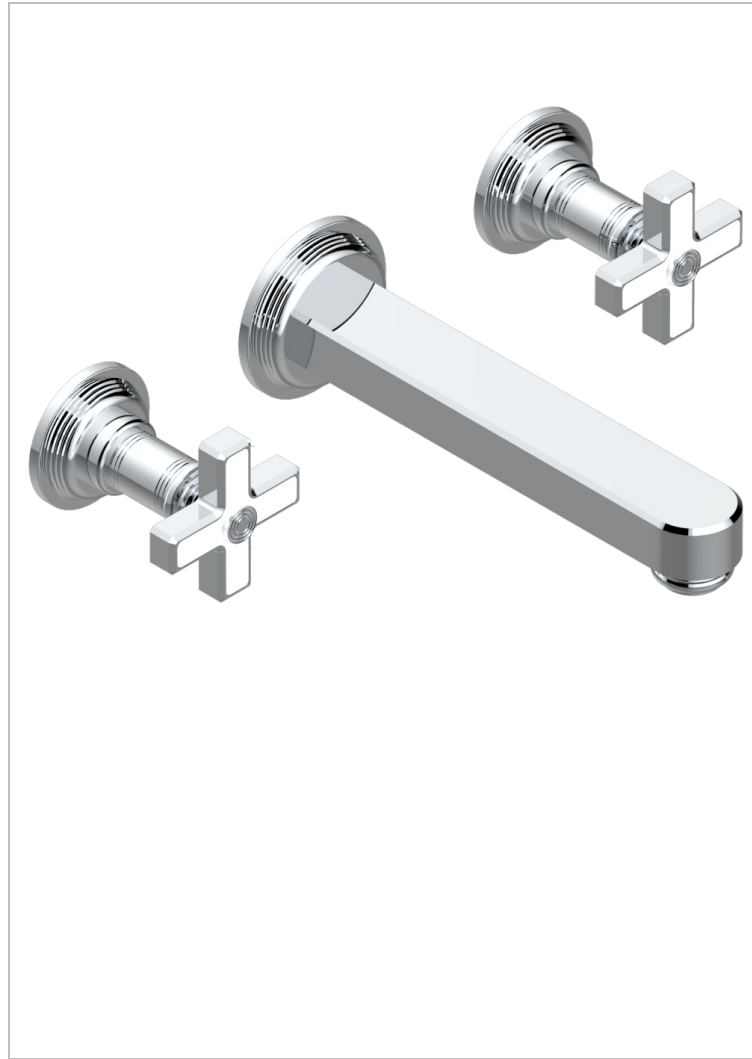

WEST COAST WHITE ONYX

U9G-40SGBUS

Trim only for wall mounted 3 holes basin mixer

THG[®]
PARIS

CARACTERÍSTICAS

- West Coast White Onyx
- Trim only for wall mounted 3 holes basin mixer

PRODUCTOS RELACIONADOS

- Ref. G00-40AM/US Partie à encastrier pour mélangeur mural - version manettes- standard américain

ACABADOS DISPONIBLES

Bronce claro - D01
Cerámica negra mate - D30
Cobre viejo mate - H07
Cromo - A02
Cromo mate - C02
Dorado - F01

Dorado mate - F07
Dorado pálido - F30
Dorado pálido mate (sin barniz) - F31
Natural smoked Brass - A13
Níquel - B01
Níquel mate - C01

Níquel viejo - H28
Pvd blush - H62
Pvd blush mate - H60
Pvd color latón - H49
Pvd color latón mate - H50
Pvd color níquel - H55

Pvd color níquel mate - H56
Pvd color oro - H52
Pvd color oro mate - H53
Pvd grafito - H64
Pvd grafito mate - H65
Pvd marrón bronce - F33