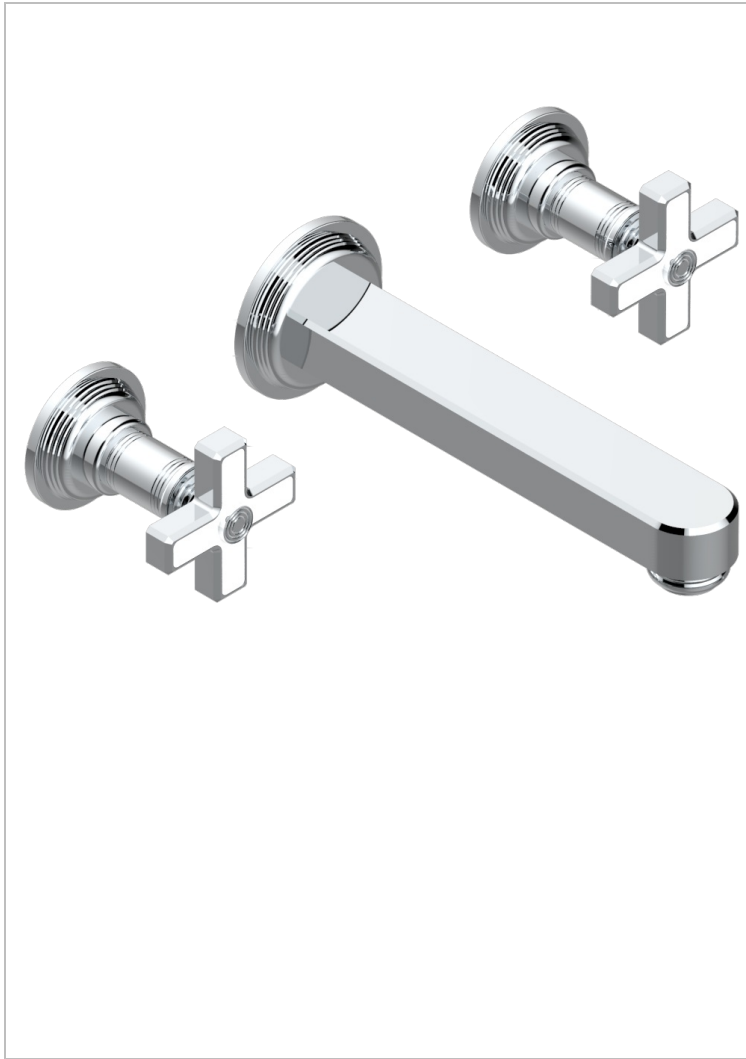

WEST COAST ONYX BLANC

U9G-40SGB

Garniture pour mélangeur de lavabo mural, bec super goliath

THG[®]
PARIS

CARACTÉRISTIQUES

- West Coast Onyx blanc
- Garniture pour mélangeur de lavabo mural, bec super goliath

PRODUITS ASSOCIÉS

- Ref. G00-40AC Partie à encastrer pour mélangeur mural - version croisillons
- Ref. G00-40AM Partie à encastrer pour mélangeur mural - version manettes

FINITIONS DISPONIBLES

Bronze clair - D01
Chromé - A02
Chromé mat - C02
Doré brillant - F01
Doré mat - F07
Laiton fumé naturel - A13

Nickel brillant - B01
Nickel mat - C01
Noir mat céramique - D30
Or pâle - F30
Or pâle mat - F31
Pvd blush - H62

Pvd blush mat - H60
Pvd couleur bronze brown - F33
Pvd couleur bronze brown - mat - F34
Pvd couleur doré - H52
Pvd couleur doré mat - H53
Pvd couleur laiton - H49