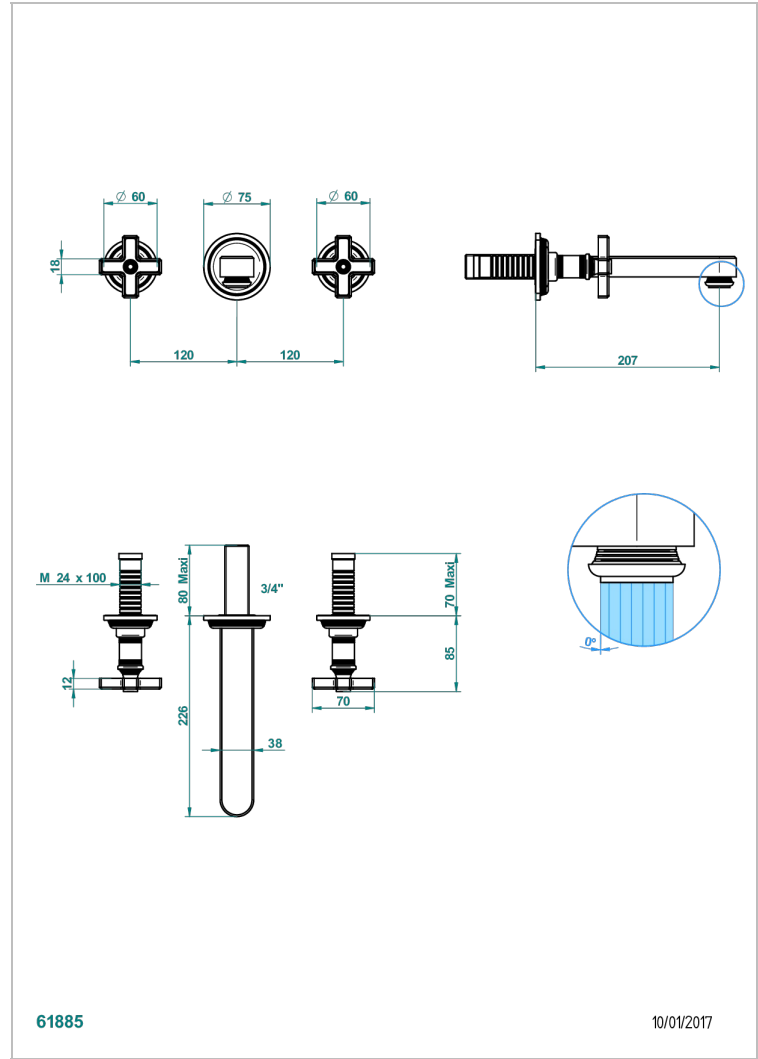

WEST COAST ONYX BLANC

U9G-40SGB

Garniture pour mélangeur de lavabo mural, bec super goliath

THG[®]
PARIS

CARACTÉRISTIQUES

- West Coast Onyx blanc
- Garniture pour mélangeur de lavabo mural, bec super goliath

PRODUITS ASSOCIÉS

- Ref. G00-40AC Partie à encastrer pour mélangeur mural - version croisillons
- Ref. G00-40AM Partie à encastrer pour mélangeur mural - version manettes

FINITIONS DISPONIBLES

Bronze clair - D01
Chromé - A02
Chromé mat - C02
Doré brillant - F01
Doré mat - F07
Laiton fumé naturel - A13