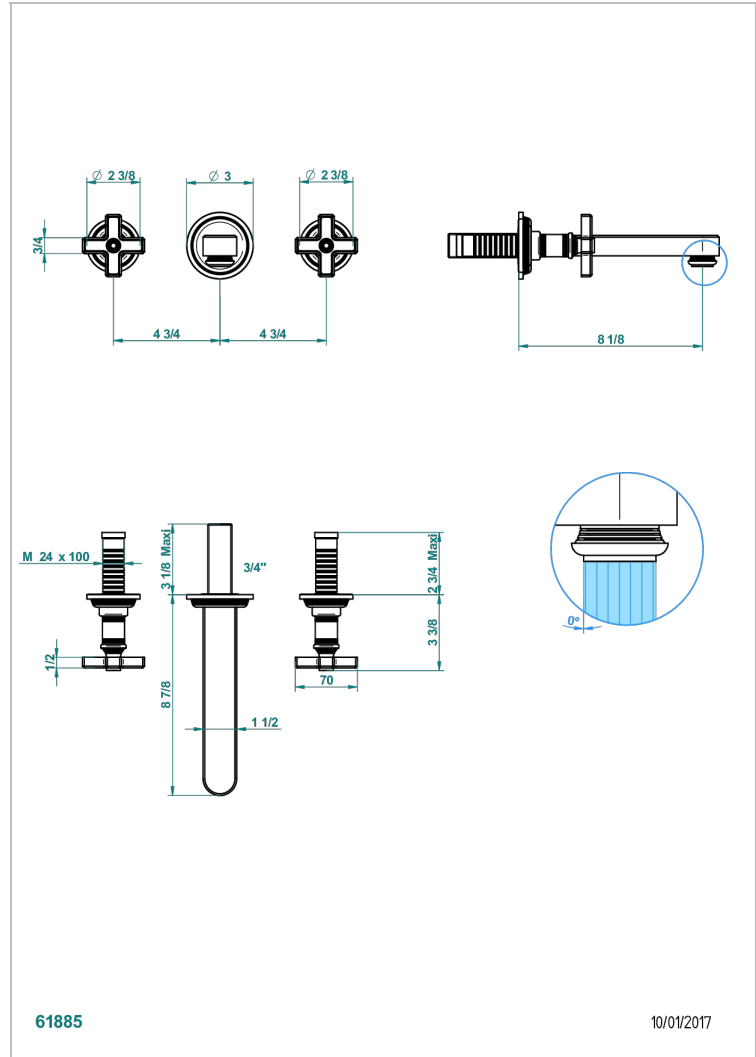

# WEST COAST ONYX BLANC

U9G-40SGB

Garniture pour mélangeur de lavabo mural, bec super goliath

THG<sup>®</sup>  
PARIS

## CARACTÉRISTIQUES

- West Coast Onyx blanc
- Garniture pour mélangeur de lavabo mural, bec super goliath

## PRODUITS ASSOCIÉS

- Ref. G00-40AC Partie à encastrer pour mélangeur mural - version croisillons
- Ref. G00-40AM Partie à encastrer pour mélangeur mural - version manettes