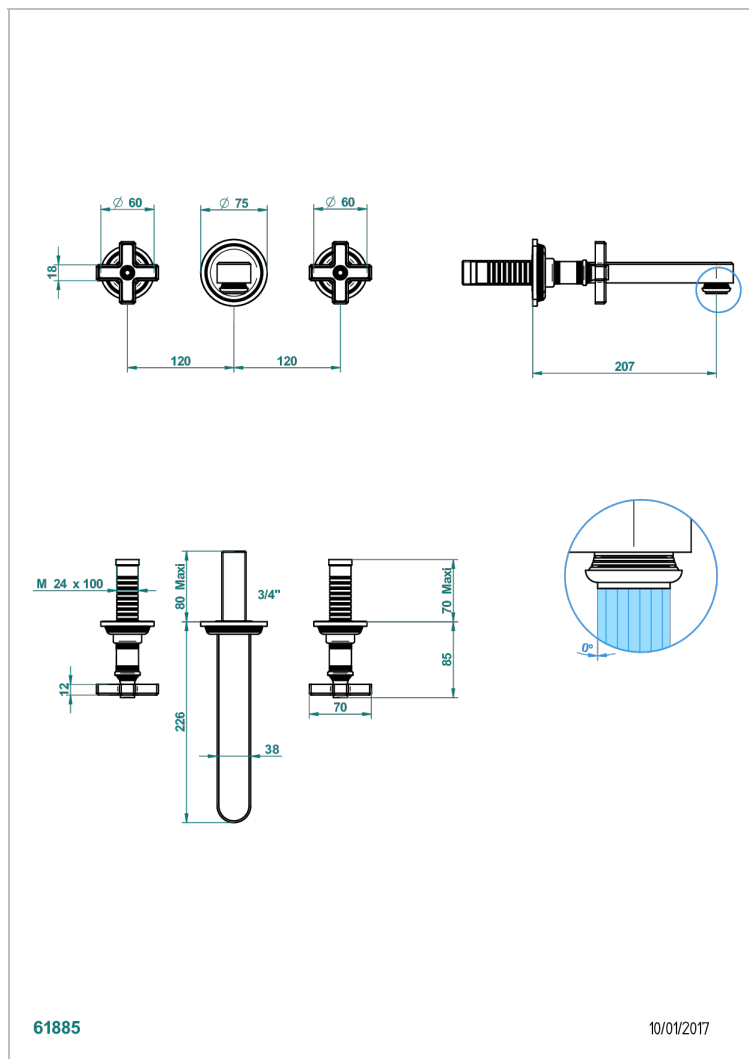

WEST COAST WHITE ONYX

U9G-40SGB

Garnitur für Waschtischbatterie zur Wandmontage, Supert Goliath Auslauf

THG[®]
PARIS

EIGENSCHAFTEN

- West Coast White Onyx
- Garnitur für Waschtischbatterie zur Wandmontage, Supert Goliath Auslauf

ÄHNLICHE PRODUKTE

- Ref. G00-40AC Up-teil für wandarmatur
- Ref. G00-40AM Up-teil für wandarmatur

VERFÜGBARE OBERFLÄCHEN

Altnickel - H28
Blassgold - F30
Blassgold matt unlackiert - F31
Bronze hell - D01
Chrom - A02
Chrom matt - C02