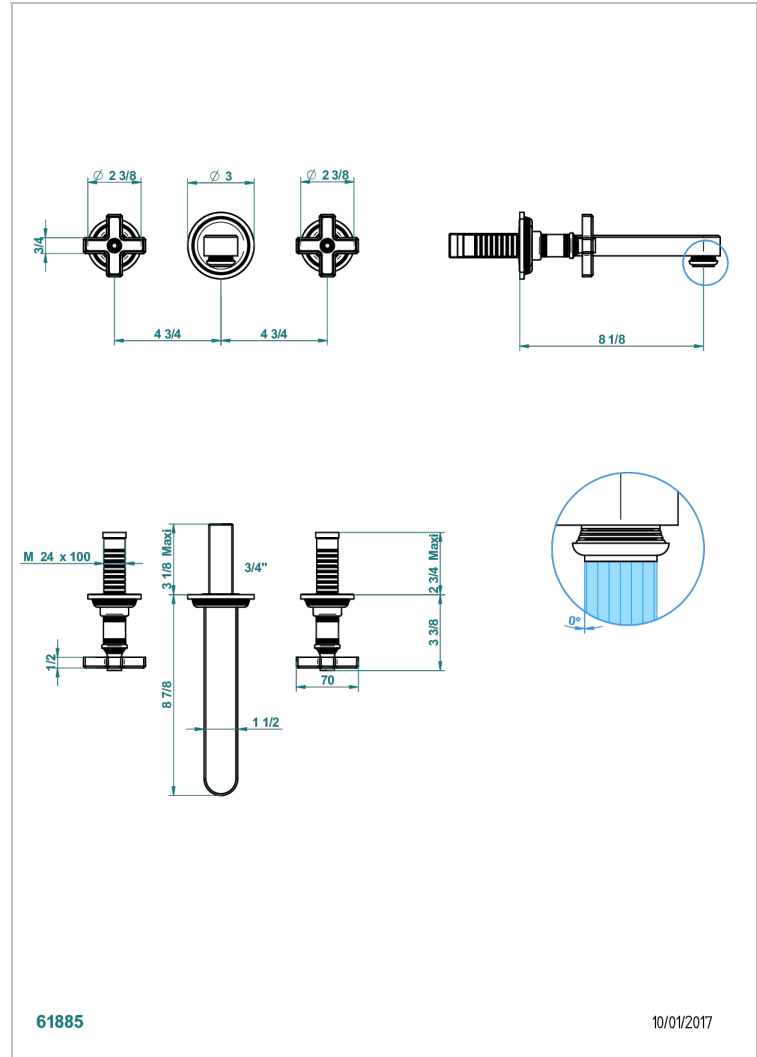

WEST COAST WHITE ONYX

U9G-40SGB

Garnitur für Waschtischbatterie zur Wandmontage, Supert Goliath Auslauf

THG[®]
PARIS

EIGENSCHAFTEN

- West Coast White Onyx
- Garnitur für Waschtischbatterie zur Wandmontage, Supert Goliath Auslauf

ÄHNLICHE PRODUKTE

- Ref. G00-40AC Up-teil für wandarmatur
- Ref. G00-40AM Up-teil für wandarmatur

VERFÜGBARE OBERFLÄCHEN

Altnickel - H28
Blassgold - F30
Blassgold matt unlackiert - F31
Bronze hell - D01
Chrom - A02
Chrom matt - C02