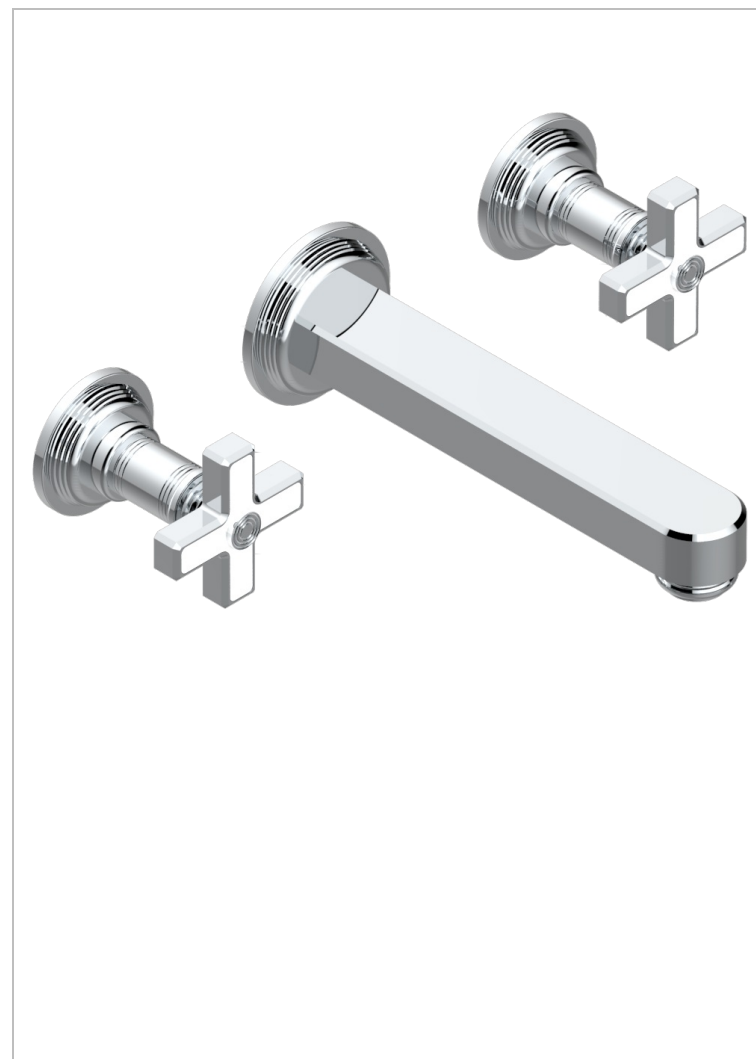

# WEST COAST С РУЧКАМИ-КРЕСТИКАМИ С БЕЛЫМ ОНИКСОМ

THG<sup>®</sup>  
PARIS

U9G-40SGB

Внешняя часть смесителя встраиваемого в стену для раковины на три отверстия с изливом СУПЕР ГОЛИАФ- без выпуска

61885

10/01/2017

## ХАРАКТЕРИСТИКИ

- West coast с ручками-крестиками с белым ониксом
- Внешняя часть смесителя встраиваемого в стену для раковины на три отверстия с изливом СУПЕР ГОЛИАФ- без выпуска

## СВЯЗАННЫЕ ТОВАРНЫЕ ПОЗИЦИИ

- Ref. G00-40AC Встраиваемая часть смесителя настенного на три отверстия (не рукоят.)
- Ref. G00-40AM Встраиваемая часть смесителя настенного на 3 отверстия на пластине (рукоят.)