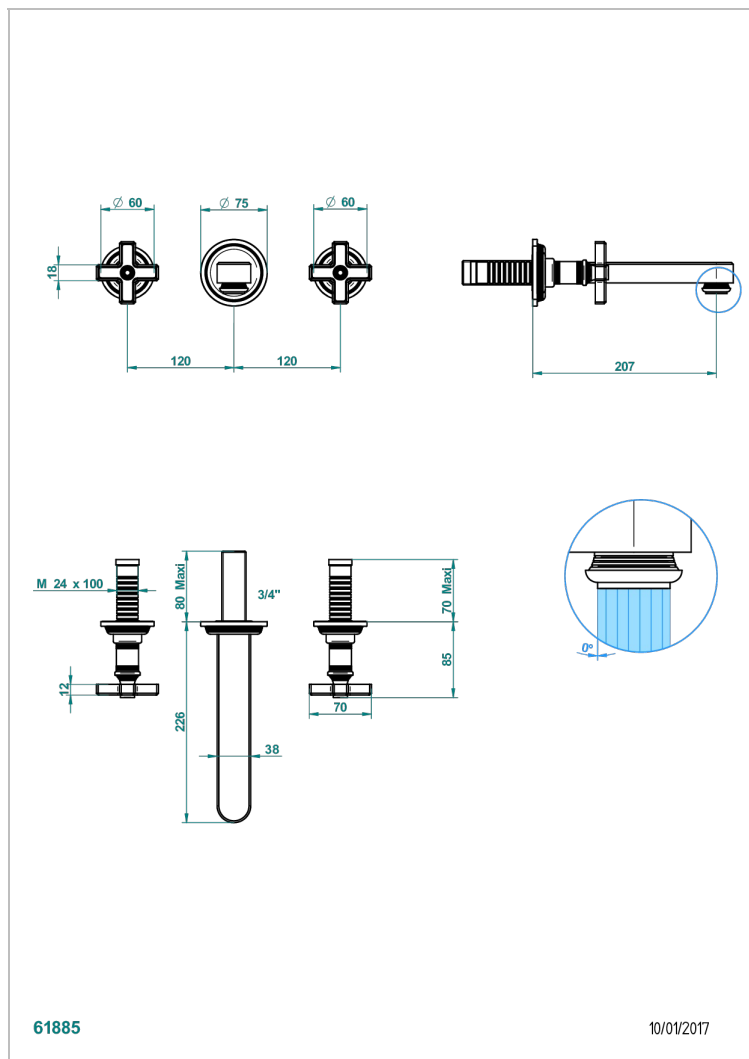

# WEST COAST С РУЧКАМИ-КРЕСТИКАМИ С БЕЛЫМ ОНИКСОМ

THG<sup>®</sup>  
PARIS

U9G-40SGB

Внешняя часть смесителя встраиваемого в стену для раковины на три отверстия с изливом СУПЕР ГОЛИАФ- без выпуска

61885

10/01/2017

## ХАРАКТЕРИСТИКИ

- West coast с ручками-крестиками с белым ониксом
- Внешняя часть смесителя встраиваемого в стену для раковины на три отверстия с изливом СУПЕР ГОЛИАФ- без выпуска

## СВЯЗАННЫЕ ТОВАРНЫЕ ПОЗИЦИИ

- Ref. G00-40AC Встраиваемая часть смесителя настенного на три отверстия (не рукоят.)
- Ref. G00-40AM Встраиваемая часть смесителя настенного на 3 отверстия на пластине (рукоят.)