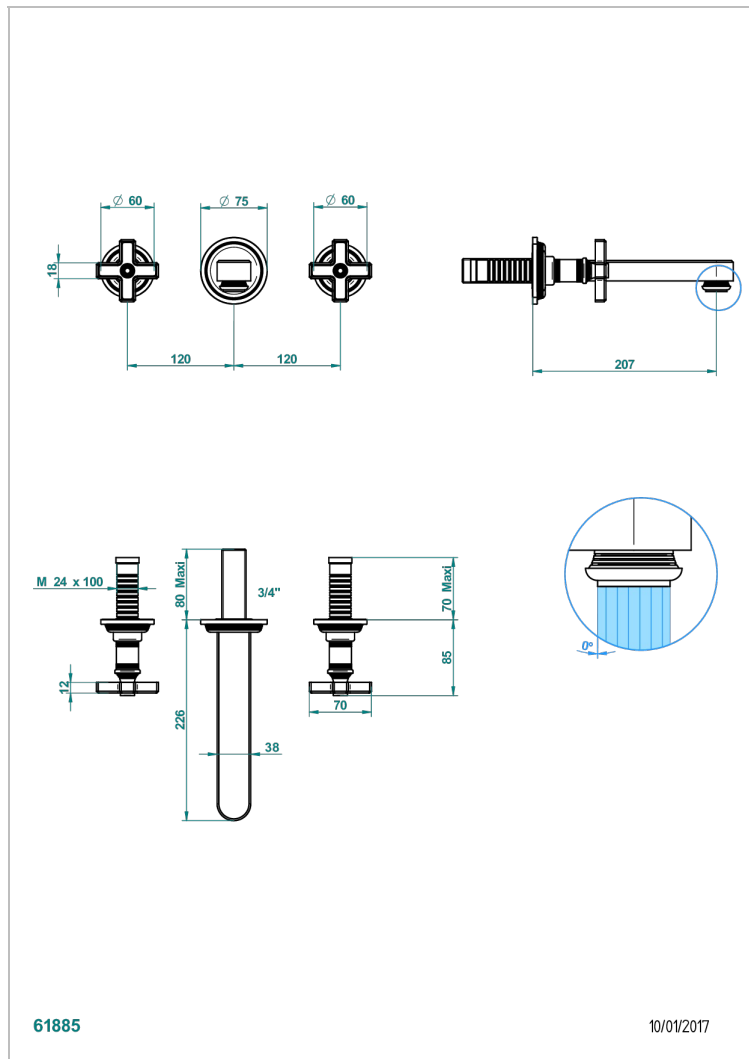

WEST COAST ONYX BLANC

U9G-40SGB

Garniture pour mélangeur de lavabo mural, bec super goliath

THG[®]
PARIS

CARACTÉRISTIQUES

- West Coast Onyx blanc
- Garniture pour mélangeur de lavabo mural, bec super goliath

PRODUITS ASSOCIÉS

- Ref. G00-40AC Partie à encastrer pour mélangeur mural - version croisillons
- Ref. G00-40AM Partie à encastrer pour mélangeur mural - version manettes

FINITIONS DISPONIBLES

Bronze clair - D01
Chromé - A02
Chromé mat - C02
Doré brillant - F01
Doré mat - F07
Laiton fumé naturel - A13