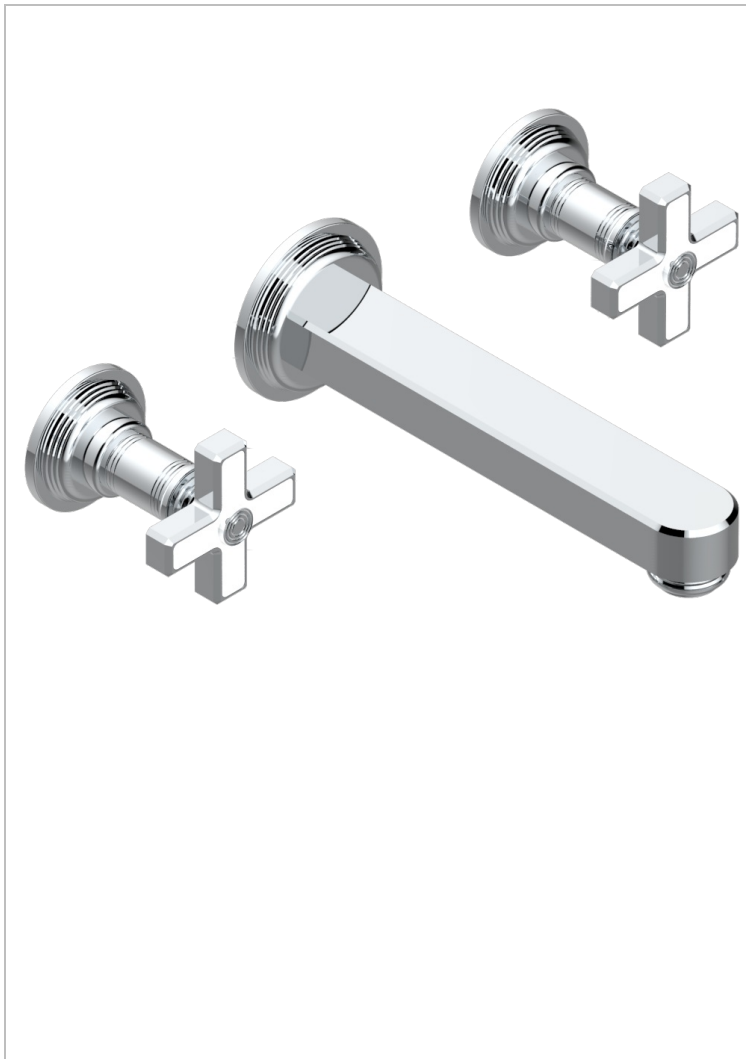

WEST COAST WHITE ONYX

U9G-40SGB

Garnitur für Waschtischbatterie zur Wandmontage, Supert Goliath Auslauf

THG[®]
PARIS

EIGENSCHAFTEN

- West Coast White Onyx
- Garnitur für Waschtischbatterie zur Wandmontage, Supert Goliath Auslauf

ÄHNLICHE PRODUKTE

- Ref. G00-40AC Up-teil für wandarmatur
- Ref. G00-40AM Up-teil für wandarmatur

VERFÜGBARE OBERFLÄCHEN

Altnickel - H28
Blassgold - F30
Blassgold matt unlackiert - F31
Bronze hell - D01
Chrom - A02
Chrom matt - C02