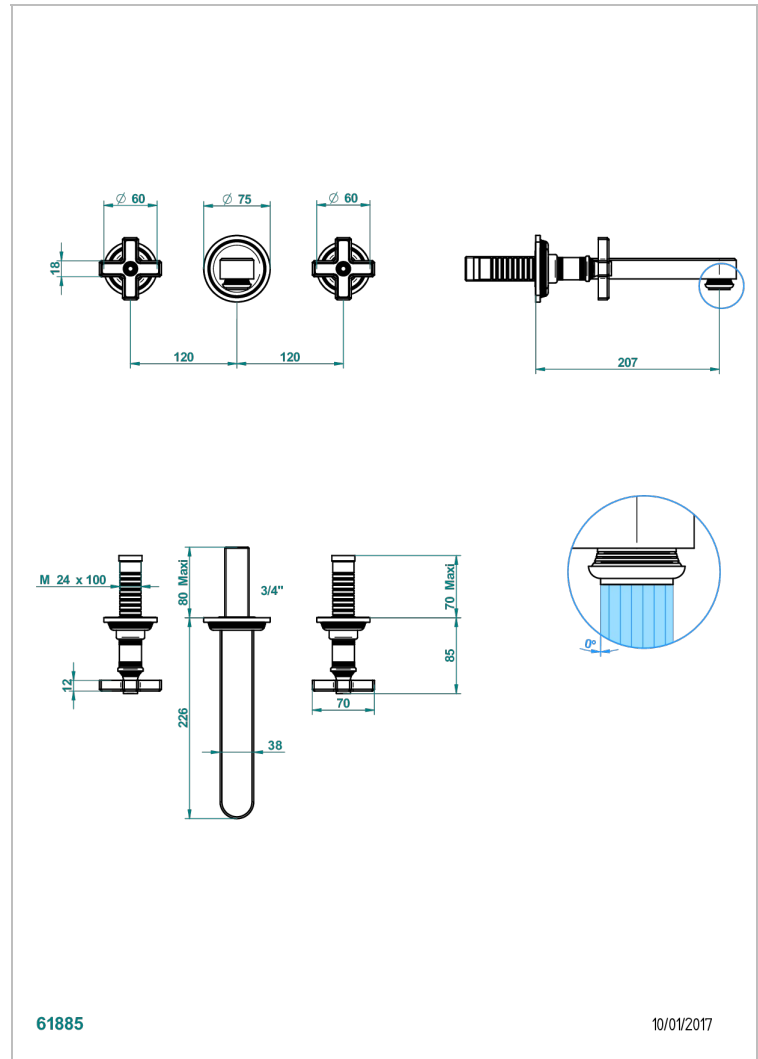

WEST COAST WHITE ONYX

U9G-40SGB

Garnitur für Waschtischbatterie zur Wandmontage, Supert Goliath Auslauf

THG[®]
PARIS

EIGENSCHAFTEN

- West Coast White Onyx
- Garnitur für Waschtischbatterie zur Wandmontage, Supert Goliath Auslauf

ÄHNLICHE PRODUKTE

- Ref. G00-40AC Up-teil für wandarmatur
- Ref. G00-40AM Up-teil für wandarmatur

VERFÜGBARE OBERFLÄCHEN

Altnickel - H28
Blassgold - F30
Blassgold matt unlackiert - F31
Bronze hell - D01
Chrom - A02
Chrom matt - C02