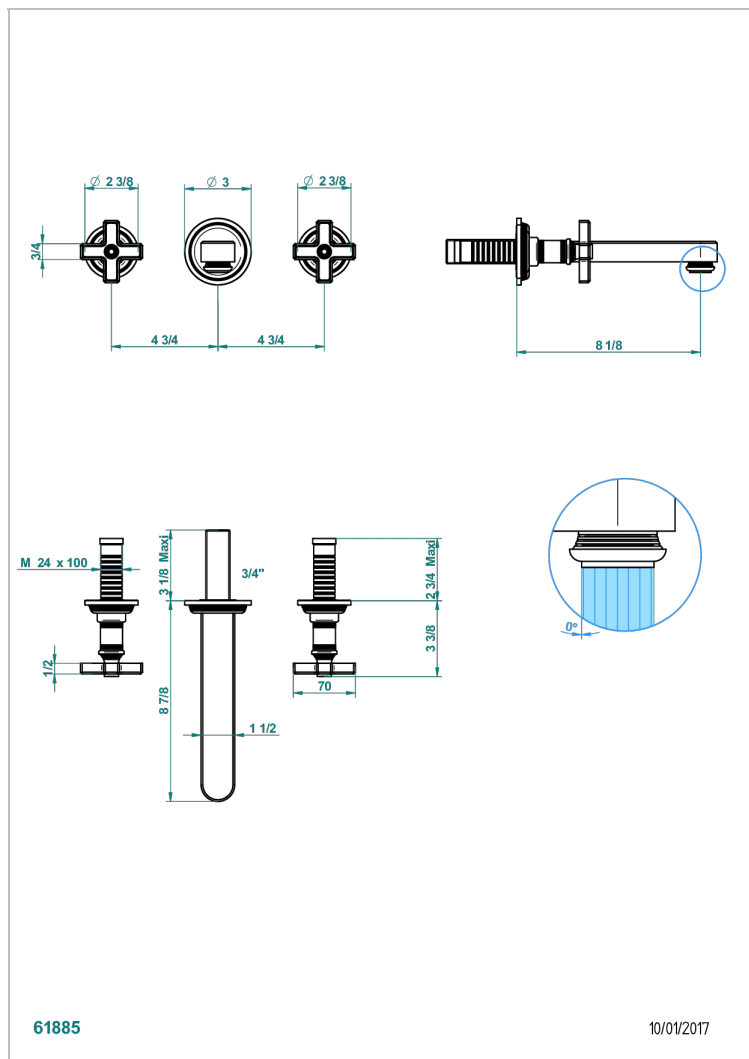

WEST COAST С РУЧКАМИ-КРЕСТИКАМИ С БЕЛЫМ ОНИКСОМ

THG[®]
PARIS

U9G-40SGB

Внешняя часть смесителя встраиваемого в стену для раковины на три отверстия с изливом СУПЕР ГОЛИАФ- без выпуска

61885

10/01/2017

ХАРАКТЕРИСТИКИ

- West coast с ручками-крестиками с белым ониксом
- Внешняя часть смесителя встраиваемого в стену для раковины на три отверстия с изливом СУПЕР ГОЛИАФ- без выпуска

СВЯЗАННЫЕ ТОВАРНЫЕ ПОЗИЦИИ

- Ref. G00-40AC Встраиваемая часть смесителя настенного на три отверстия (не рукоят.)
- Ref. G00-40AM Встраиваемая часть смесителя настенного на 3 отверстия на пластине (рукоят.)