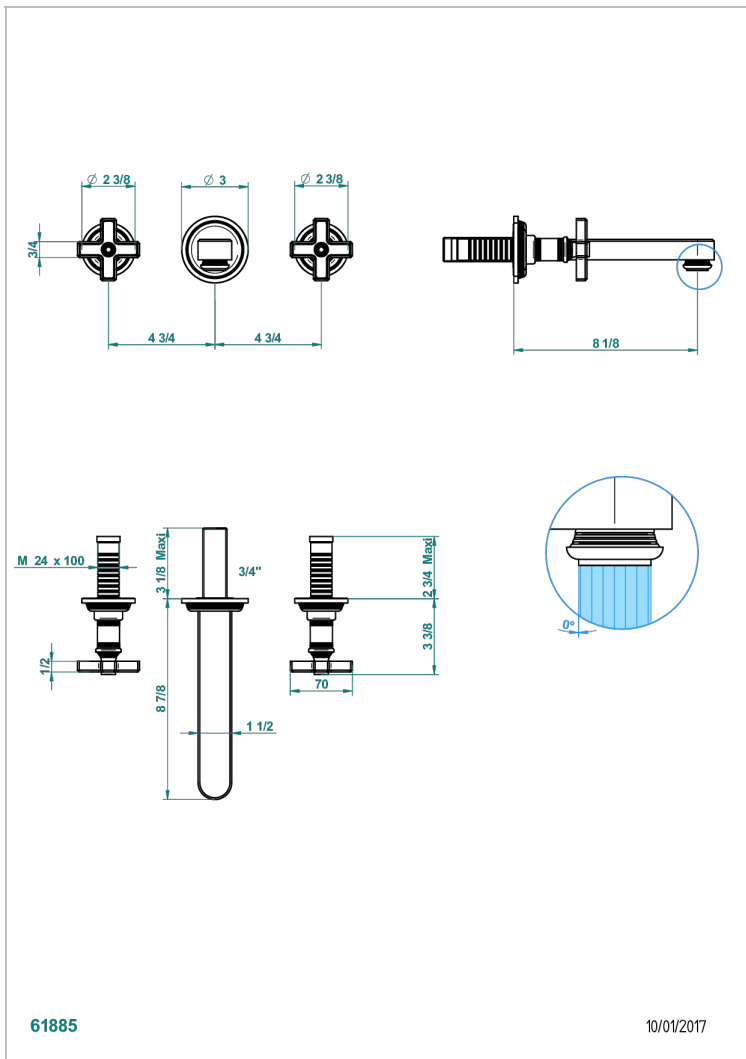

WEST COAST ONYX BLANC

U9G-40SGB

Garniture pour mélangeur de lavabo mural, bec super goliath

THG[®]
PARIS

CARACTÉRISTIQUES

- West Coast Onyx blanc
- Garniture pour mélangeur de lavabo mural, bec super goliath

PRODUITS ASSOCIÉS

- Ref. G00-40AC Partie à encastrer pour mélangeur mural - version croisillons
- Ref. G00-40AM Partie à encastrer pour mélangeur mural - version manettes

FINITIONS DISPONIBLES

Bronze clair - D01
Chromé - A02
Chromé mat - C01
Doré brillant - F01
Doré mat - F07
Laiton fumé naturel - A13

Nickel brillant - B01
Nickel mat - C01
Noir mat céramique - D30
Or pâle - F30
Or pâle mat - F31
Pvd blush - H62

Pvd blush mat - H60
Pvd couleur bronze brown - F33
Pvd couleur bronze brown - mat - F34
Pvd couleur doré - H52
Pvd couleur doré mat - H53
Pvd couleur laiton - H49

Pvd couleur laiton mat - H50
Pvd couleur nickel - H55
Pvd couleur nickel mat - H56
Pvd graphite - H64
Pvd graphite mat - H65
Pvd umber - H66

Pvd umber mat - H67
Vieux cuivre rouge mat - H07
Vieux nickel - H28