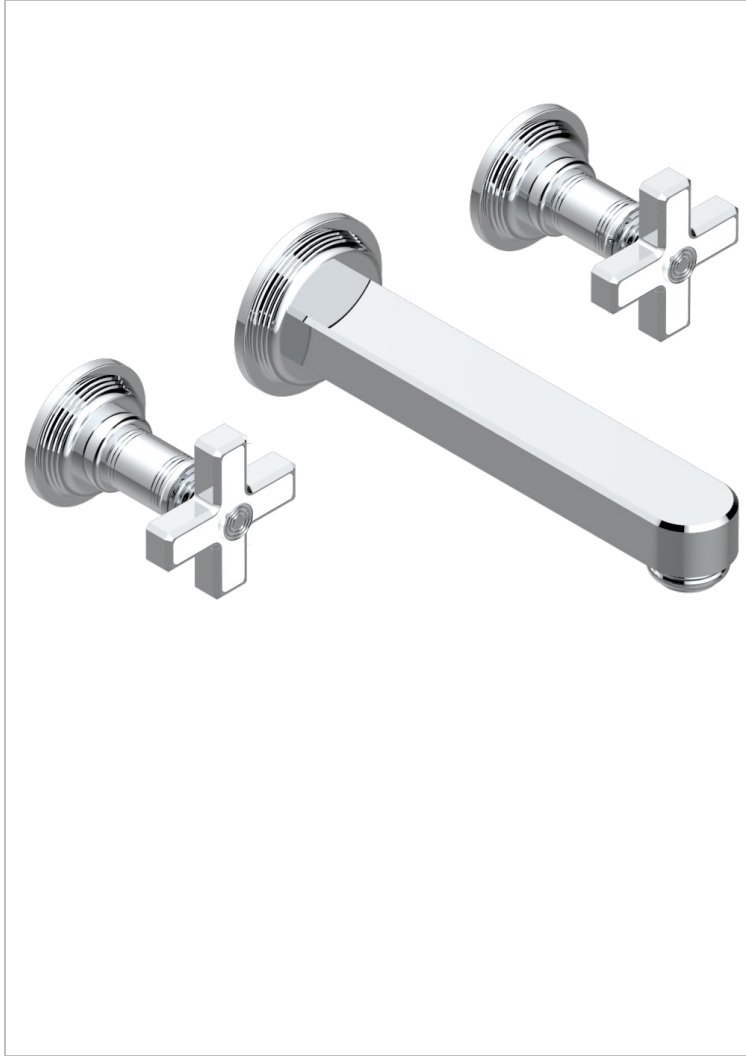

WEST COAST WHITE ONYX

U9G-40SGB

Garnitur für Waschtischbatterie zur Wandmontage, Supert Goliath Auslauf

THG[®]
PARIS

EIGENSCHAFTEN

- West Coast White Onyx
- Garnitur für Waschtischbatterie zur Wandmontage, Supert Goliath Auslauf

ÄHNLICHE PRODUKTE

- Ref. G00-40AC Up-teil für wandarmatur
- Ref. G00-40AM Up-teil für wandarmatur

VERFÜGBARE OBERFLÄCHEN

Altnickel - H28
Blassgold - F30
Blassgold matt unlackiert - F31
Bronze hell - D01
Chrom - A02
Chrom matt - C02