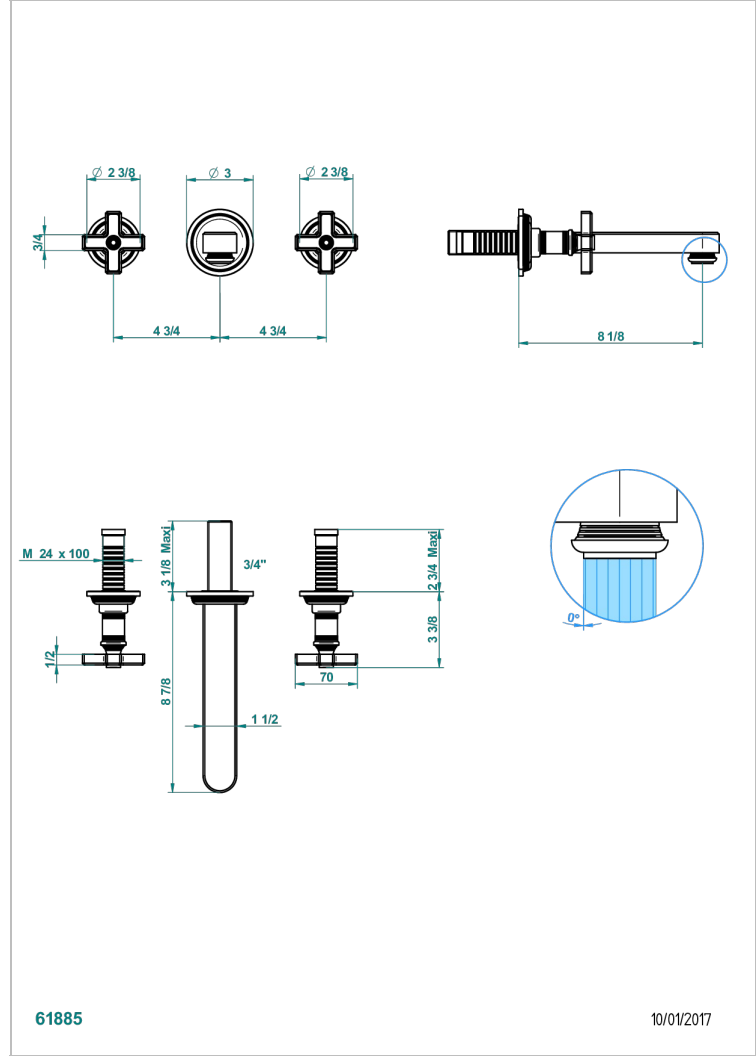

WEST COAST WHITE ONYX

U9G-40SGB

Garnitur für Waschtischbatterie zur Wandmontage, Supert Goliath Auslauf

THG[®]
PARIS

EIGENSCHAFTEN

- West Coast White Onyx
- Garnitur für Waschtischbatterie zur Wandmontage, Supert Goliath Auslauf

ÄHNLICHE PRODUKTE

- Ref. G00-40AC Up-teil für wandarmatur
- Ref. G00-40AM Up-teil für wandarmatur

VERFÜGBARE OBERFLÄCHEN

Altnickel - H28
Blassgold - F30
Blassgold matt unlackiert - F31
Bronze hell - D01
Chrom - A02
Chrom matt - C02