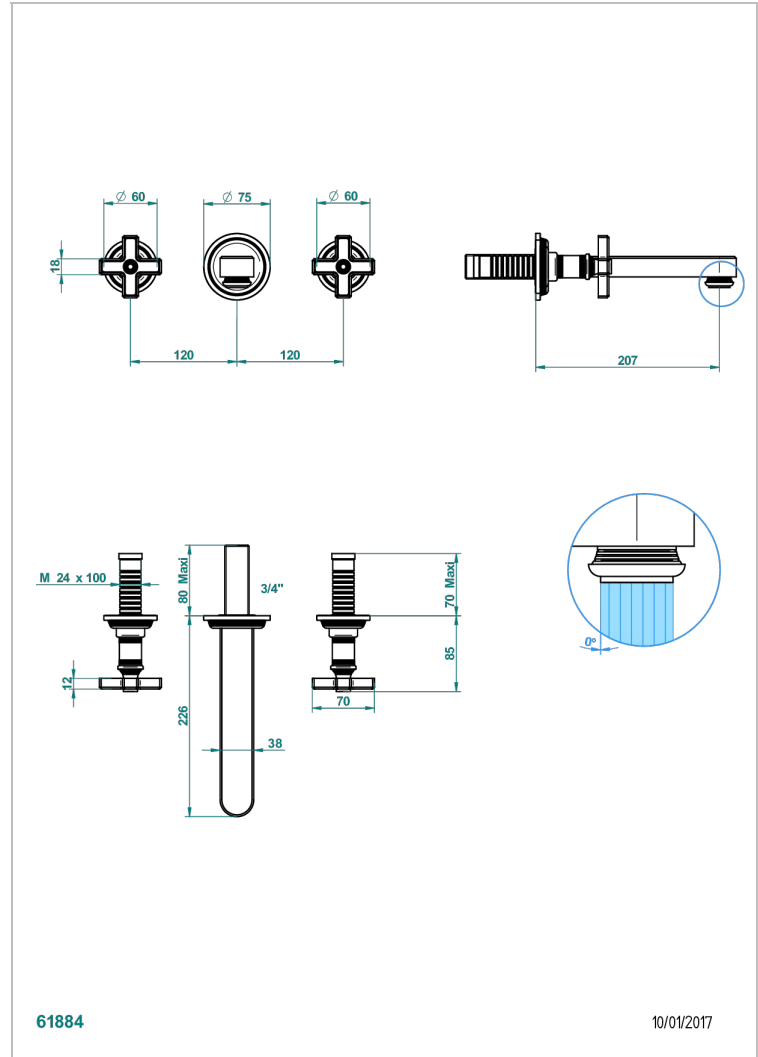

WEST COAST ONYX NOIR

U9E-40SGBUS

Garniture pour mélangeur de lavabo mural - bec super goliath

THG[®]
PARIS

CARACTÉRISTIQUES

- West Coast Onyx noir
- Garniture pour mélangeur de lavabo mural - bec super goliath

PRODUITS ASSOCIÉS

- Ref. G00-40AM/US Partie à encastrer pour mélangeur mural - version manettes- standard américain

FINITIONS DISPONIBLES

Bronze clair - D01
Chromé - A02
Chromé mat - C02
Doré brillant - F01
Doré mat - F07
Laiton fumé naturel - A13