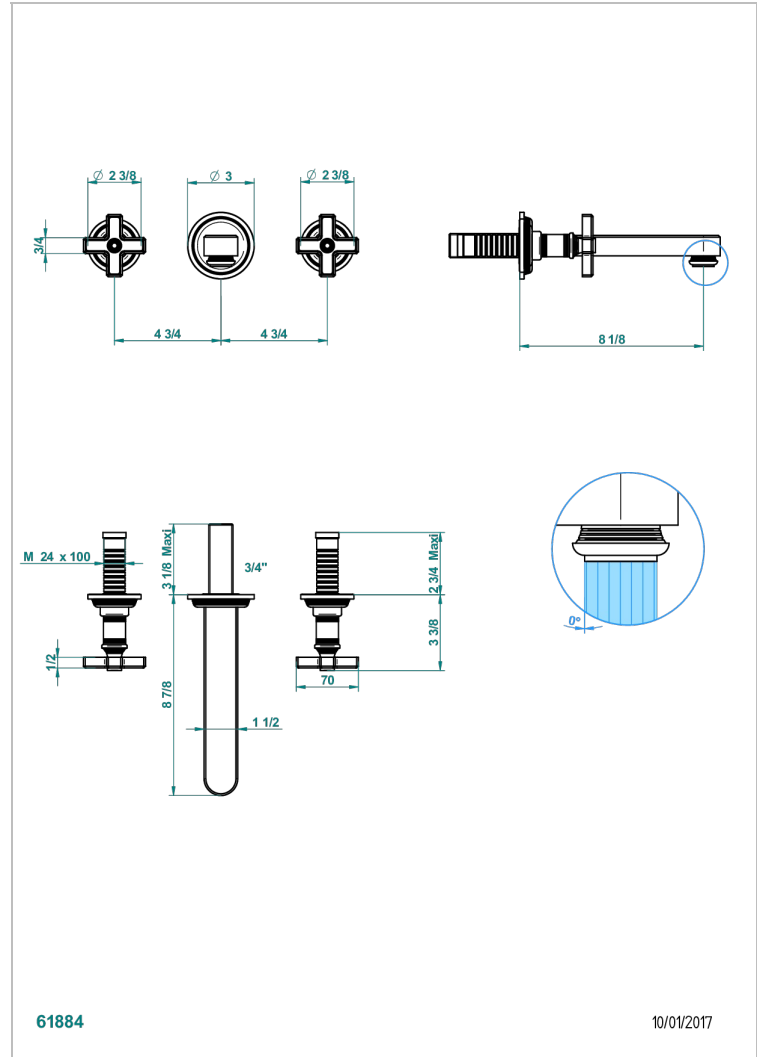

WEST COAST ONYX NOIR

U9E-40SGBUS

Garniture pour mélangeur de lavabo mural - bec super goliath

THG[®]
PARIS

61884

10/01/2017

CARACTÉRISTIQUES

- West Coast Onyx noir
- Garniture pour mélangeur de lavabo mural - bec super goliath

PRODUITS ASSOCIÉS

- Ref. G00-40AM/US Partie à encastrer pour mélangeur mural - version manettes- standard américain

FINITIONS DISPONIBLES

Bronze clair - D01
Chromé - A02
Chromé mat - C02
Doré brillant - F01
Doré mat - F07
Laiton fumé naturel - A13

Nickel brillant - B01
Nickel mat - C01
Noir mat céramique - D30
Or pâle - F30
Or pâle mat - F31
Pvd blush - H62

Pvd blush mat - H60
Pvd couleur bronze brown - F33
Pvd couleur bronze brown - mat - F34
Pvd couleur doré - H52
Pvd couleur doré mat - H53
Pvd couleur laiton - H49