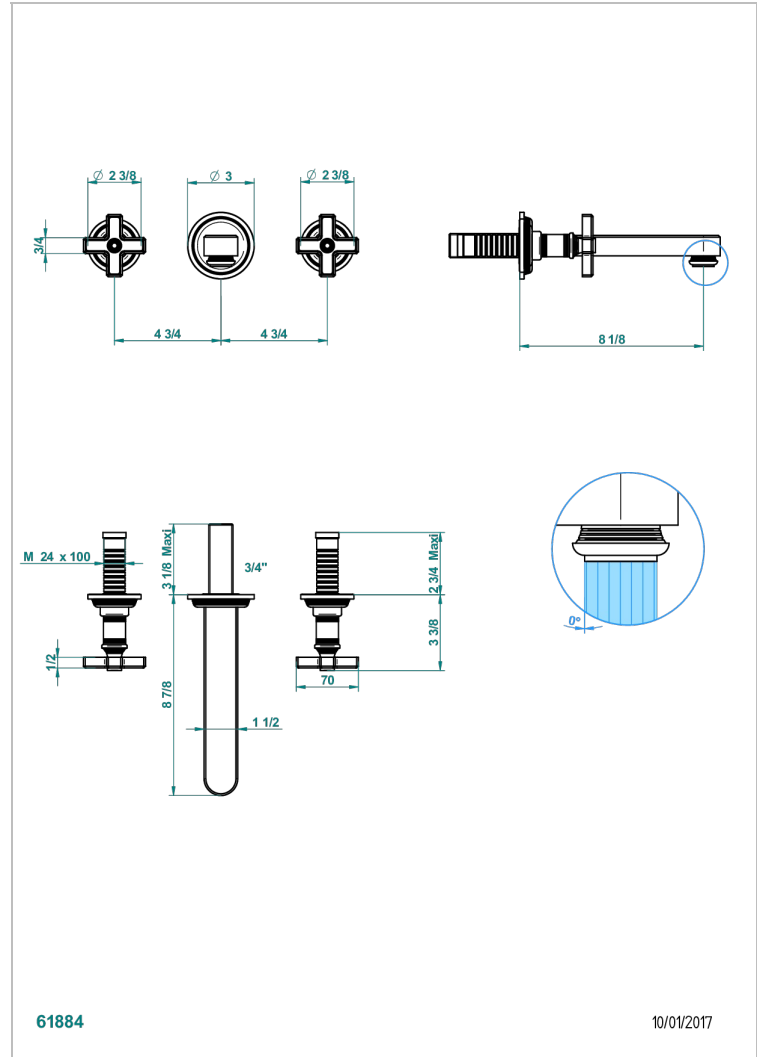

WEST COAST BLACK ONYX

U9E-40SGBUS

Trim only for wall mounted 3 holes basin mixer

THG[®]
PARIS

61884

10/01/2017

CARACTERÍSTICAS

- West Coast Black Onyx
- Trim only for wall mounted 3 holes basin mixer

PRODUCTOS RELACIONADOS

- Ref. G00-40AM/US Partie à encastrier pour mélangeur mural - version manettes- standard américain

ACABADOS DISPONIBLES

Bronce claro - D01
Cerámica negra mate - D30
Cobre viejo mate - H07
Cromo - A02
Cromo mate - C02
Dorado - F01