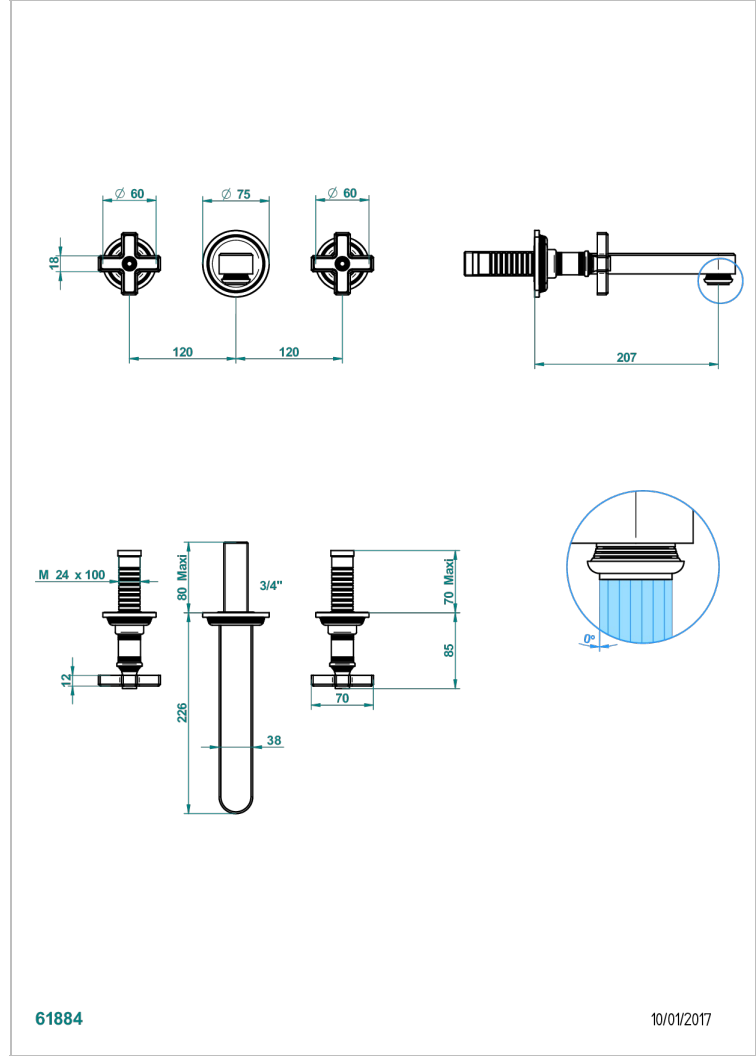

WEST COAST ONYX NOIR

U9E-40SGB

Garniture pour mélangeur de lavabo mural, bec super goliath

THG[®]
PARIS

CARACTÉRISTIQUES

- West Coast Onyx noir
- Garniture pour mélangeur de lavabo mural, bec super goliath

PRODUITS ASSOCIÉS

- Ref. G00-40AC Partie à encastrer pour mélangeur mural - version croisillons
- Ref. G00-40AM Partie à encastrer pour mélangeur mural - version manettes

FINITIONS DISPONIBLES

Bronze clair - D01
Chromé - A02
Chromé mat - C02
Doré brillant - F01
Doré mat - F07
Laiton fumé naturel - A13

Nickel brillant - B01
Nickel mat - C01
Noir mat céramique - D30
Or pâle - F30
Or pâle mat - F31
Pvd blush - H62

Pvd blush mat - H60
Pvd couleur bronze brown - F33
Pvd couleur bronze brown - mat - F34
Pvd couleur doré - H52
Pvd couleur doré mat - H53
Pvd couleur laiton - H49