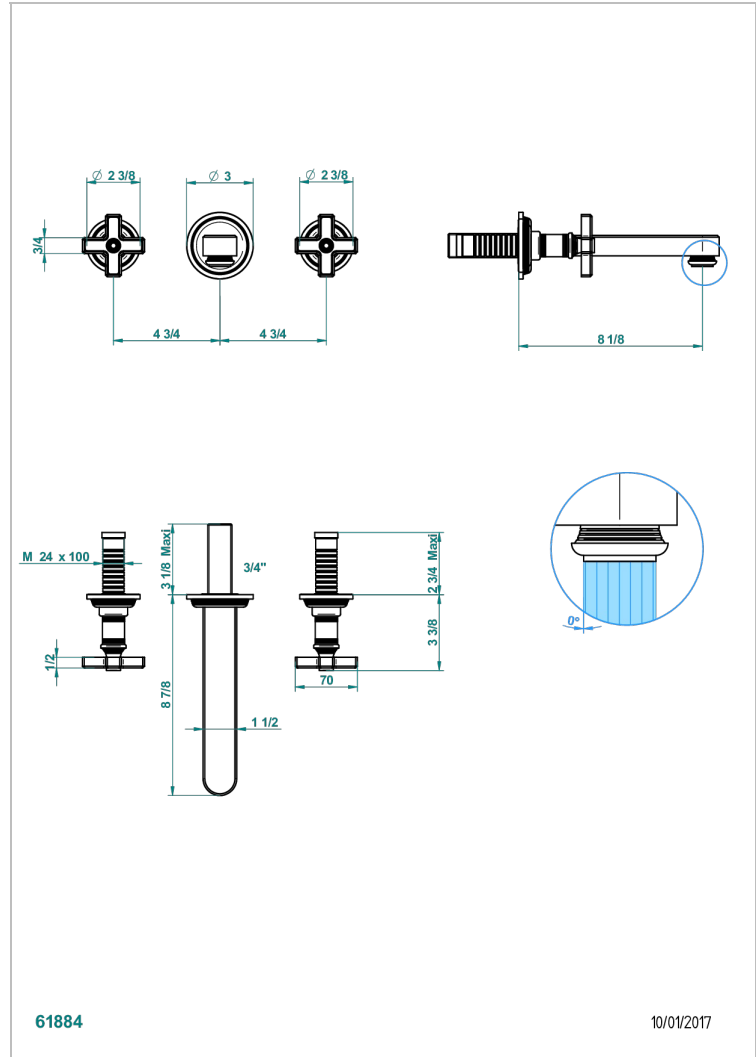

# WEST COAST ONYX NOIR

U9E-40SGB

Garniture pour mélangeur de lavabo mural, bec super goliath

THG<sup>®</sup>  
PARIS

## CARACTÉRISTIQUES

- West Coast Onyx noir
- Garniture pour mélangeur de lavabo mural, bec super goliath

## PRODUITS ASSOCIÉS

- Ref. G00-40AC Partie à encastrer pour mélangeur mural - version croisillons
- Ref. G00-40AM Partie à encastrer pour mélangeur mural - version manettes