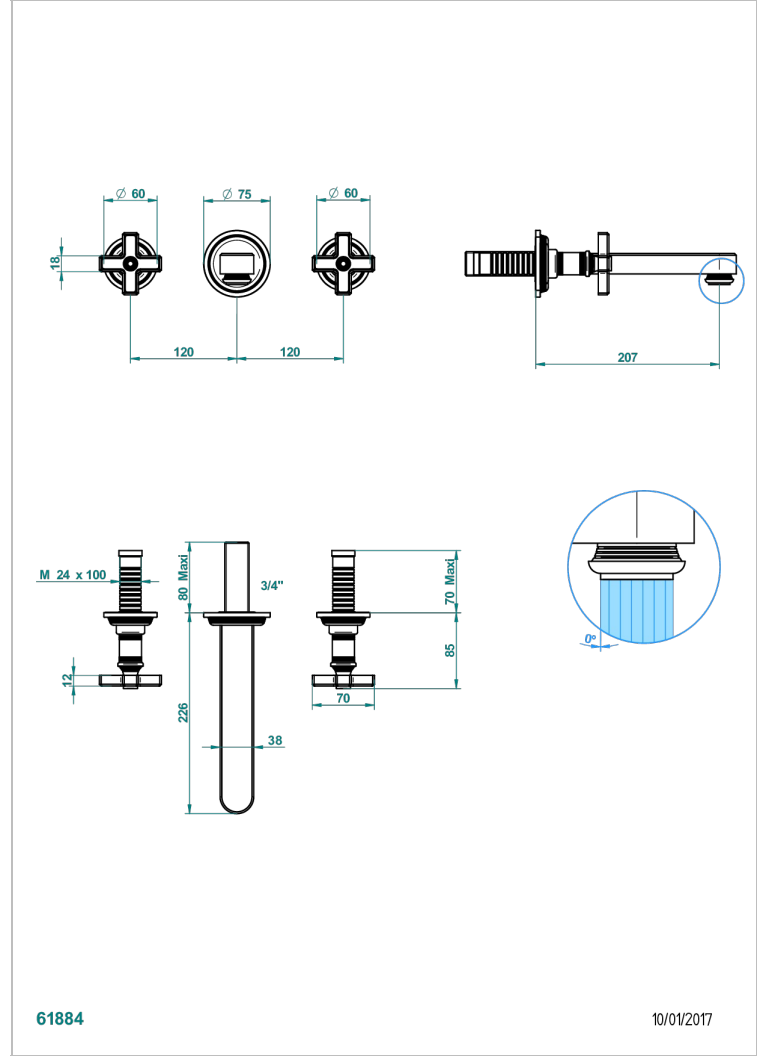

WEST COAST ONYX NOIR

U9E-40SGB

Garniture pour mélangeur de lavabo mural, bec super goliath

THG[®]
PARIS

CARACTÉRISTIQUES

- West Coast Onyx noir
- Garniture pour mélangeur de lavabo mural, bec super goliath

PRODUITS ASSOCIÉS

- Ref. G00-40AC Partie à encastrer pour mélangeur mural - version croisillons
- Ref. G00-40AM Partie à encastrer pour mélangeur mural - version manettes

FINITIONS DISPONIBLES

Bronze clair - D01
Chromé - A02
Chromé mat - C02
Doré brillant - F01
Doré mat - F07
Laiton fumé naturel - A13

Nickel brillant - B01
Nickel mat - C01
Noir mat céramique - D30
Or pâle - F30
Or pâle mat - F31
Pvd blush - H62

Pvd blush mat - H60
Pvd couleur bronze brown - F33
Pvd couleur bronze brown - mat - F34
Pvd couleur doré - H52
Pvd couleur doré mat - H53
Pvd couleur laiton - H49