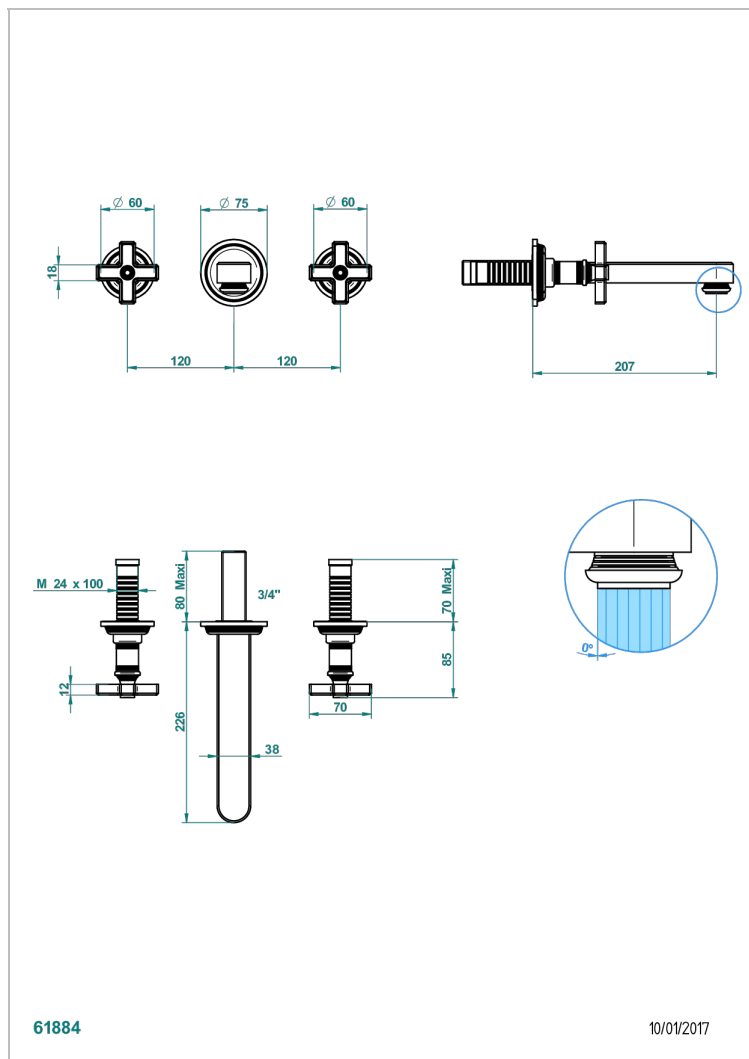

WEST COAST С РУЧКАМИ-КРЕСТИКАМИ С ЧЕРНЫМ ОНИКСОМ

THG[®]
PARIS

U9E-40SGB

Внешняя часть смесителя встраиваемого в стену для раковины на три отверстия с изливом СУПЕР ГОЛИАФ- без выпуска

61884

10/01/2017

ХАРАКТЕРИСТИКИ

- West coast с ручками-крестиками с чёрным ониксом
- Внешняя часть смесителя встраиваемого в стену для раковины на три отверстия с изливом СУПЕР ГОЛИАФ- без выпуска

СВЯЗАННЫЕ ТОВАРНЫЕ ПОЗИЦИИ

- Ref. G00-40AC Встраиваемая часть смесителя настенного на три отверстия (не рукоят.)
- Ref. G00-40AM Встраиваемая часть смесителя настенного на 3 отверстия на пластине (рукоят.)