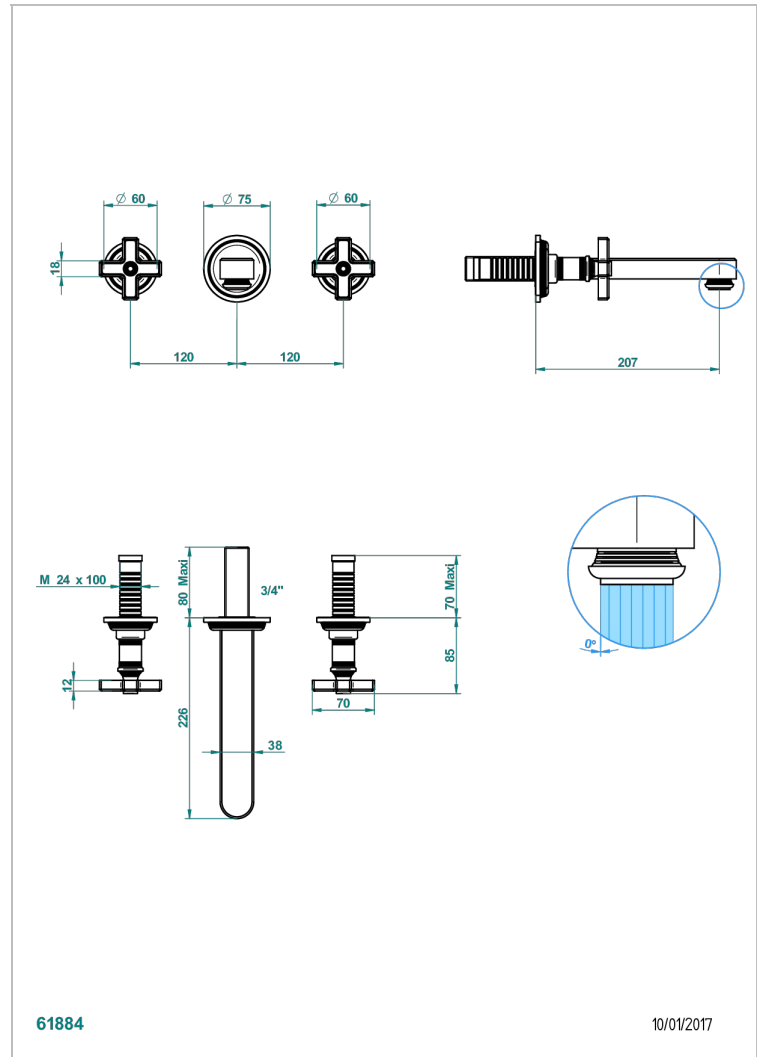

# WEST COAST BLACK ONYX

U9E-40SGB

Garnitur für Waschtischbatterie zur Wandmontage, Supert Goliath Auslauf

THG<sup>®</sup>  
PARIS

61884

10/01/2017

## EIGENSCHAFTEN

- West Coast Black Onyx
- Garnitur für Waschtischbatterie zur Wandmontage, Supert Goliath Auslauf

## ÄHNLICHE PRODUKTE

- Ref. G00-40AC Up-teil für wandarmatur
- Ref. G00-40AM Up-teil für wandarmatur