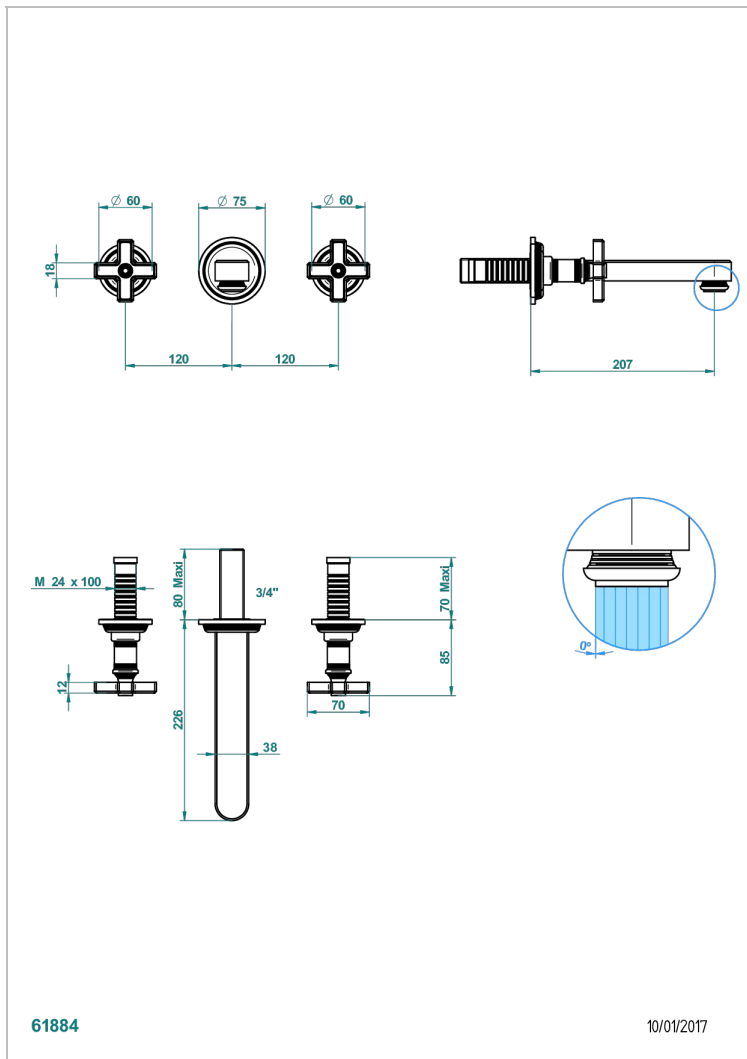

WEST COAST BLACK ONYX

U9E-40SGB

入墙式台盆龙头配件，超大号喷嘴

THG[®]
PARIS

61884

10/01/2017

特色

- West Coast Black Onyx
- 入墙式台盆龙头配件，超大号喷嘴

相关的SKU

- Ref. G00-40AC 无下水器入墙式龙头嵌入部分 - 四通手柄版
- Ref. G00-40AM 无下水器入墙式龙头嵌入部分 - 单把手柄版

可选饰面

Black ceram - D30
Blush PVD - H62
Graphite PVD - H64
Matt Umber PVD - H67
Matt blush PVD - H60
Matt graphite PVD - H65