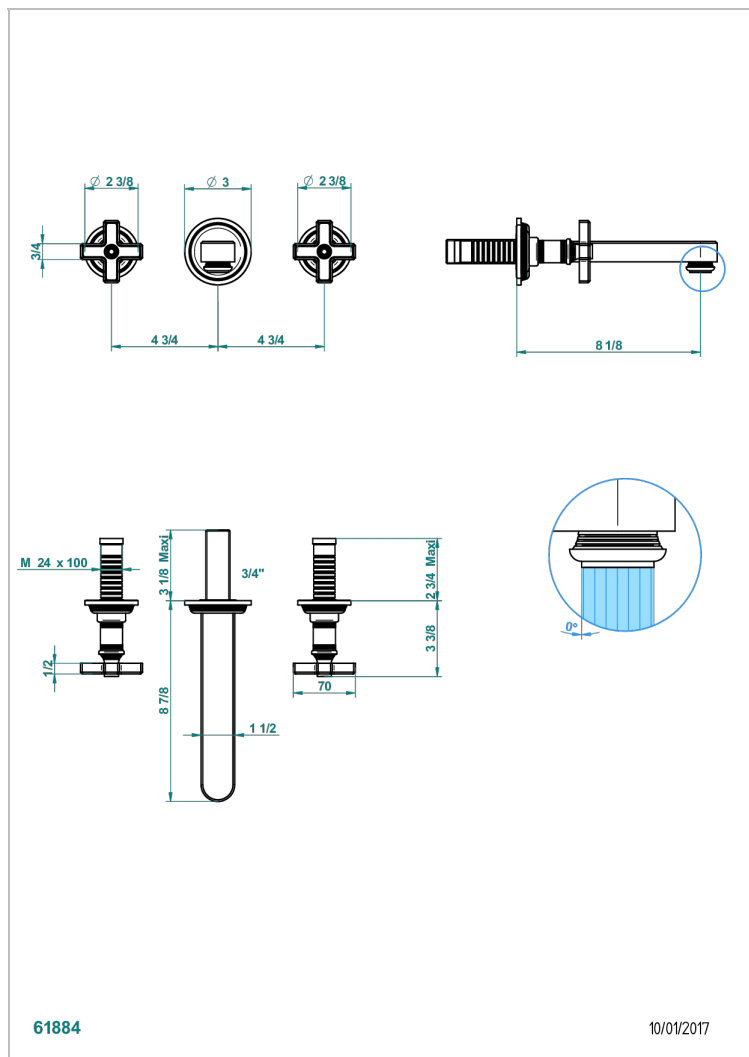

WEST COAST С РУЧКАМИ-КРЕСТИКАМИ С ЧЕРНЫМ ОНИКСОМ

THG[®]
PARIS

U9E-40SGB

Внешняя часть смесителя встраиваемого в стену для раковины на три отверстия с изливом СУПЕР ГОЛИАФ- без выпуска

61884

10/01/2017

ХАРАКТЕРИСТИКИ

- West coast с ручками-крестиками с чёрным ониксом
- Внешняя часть смесителя встраиваемого в стену для раковины на три отверстия с изливом СУПЕР ГОЛИАФ- без выпуска

СВЯЗАННЫЕ ТОВАРНЫЕ ПОЗИЦИИ

- Ref. G00-40AC Встраиваемая часть смесителя настенного на три отверстия (не рукоят.)
- Ref. G00-40AM Встраиваемая часть смесителя настенного на 3 отверстия на пластине (рукоят.)