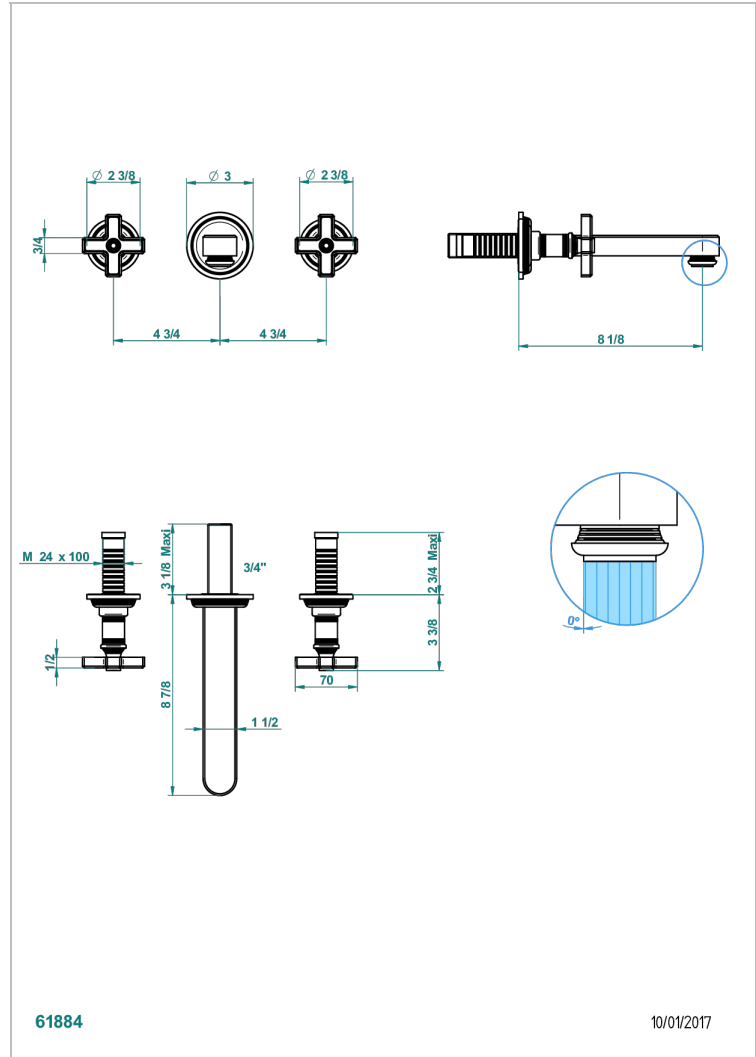

WEST COAST ONYX NOIR

U9E-40SGB

Garniture pour mélangeur de lavabo mural, bec super goliath

THG[®]
PARIS

CARACTÉRISTIQUES

- West Coast Onyx noir
- Garniture pour mélangeur de lavabo mural, bec super goliath

PRODUITS ASSOCIÉS

- Ref. G00-40AC Partie à encastrer pour mélangeur mural - version croisillons
- Ref. G00-40AM Partie à encastrer pour mélangeur mural - version manettes

FINITIONS DISPONIBLES

Bronze clair - D01
Chromé - A02
Chromé mat - C01
Doré brillant - F01
Doré mat - F07
Laiton fumé naturel - A13