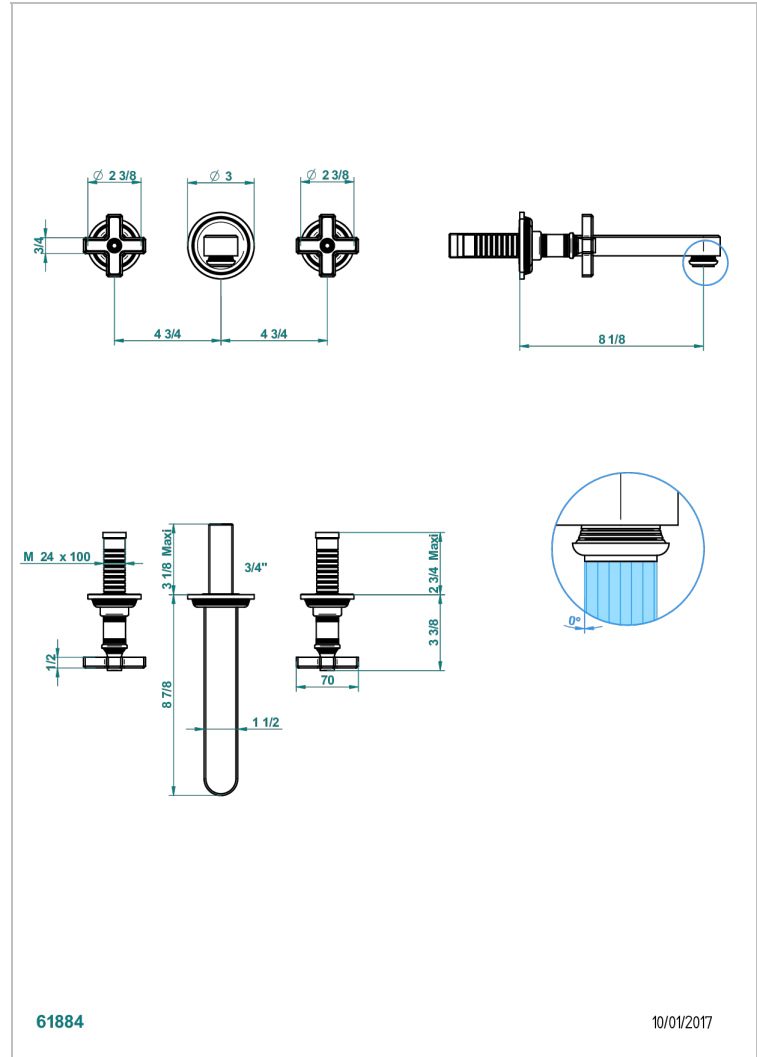

WEST COAST BLACK ONYX

U9E-40SGB

Garnitur für Waschtischbatterie zur Wandmontage, Supert Goliath Auslauf

THG[®]
PARIS

EIGENSCHAFTEN

- West Coast Black Onyx
- Garnitur für Waschtischbatterie zur Wandmontage, Supert Goliath Auslauf

ÄHNLICHE PRODUKTE

- Ref. G00-40AC Up-teil für wandarmatur
- Ref. G00-40AM Up-teil für wandarmatur

VERFÜGBARE OBERFLÄCHEN

Altnickel - H28
Blassgold - F30
Blassgold matt unlackiert - F31
Bronze hell - D01
Chrom - A02
Chrom matt - C02