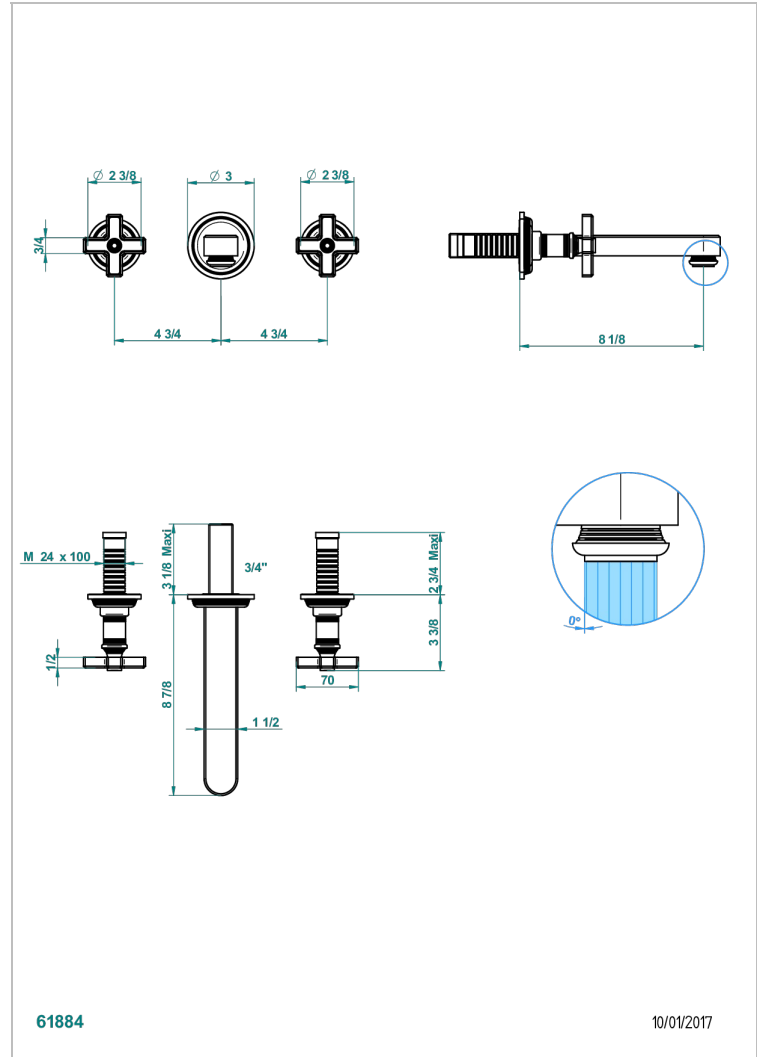

WEST COAST BLACK ONYX

U9E-40SGB

入墙式台盆龙头配件，超大号喷嘴

THG[®]
PARIS

61884

10/01/2017

特色

- West Coast Black Onyx
- 入墙式台盆龙头配件，超大号喷嘴

相关的SKU

- Ref. G00-40AC 无下水器入墙式龙头嵌入部分 - 四通手柄版
- Ref. G00-40AM 无下水器入墙式龙头嵌入部分 - 单手柄柄版

可选饰面

Black ceram - D30
Blush PVD - H62
Graphite PVD - H64
Matt Umber PVD - H67
Matt blush PVD - H60
Matt graphite PVD - H65