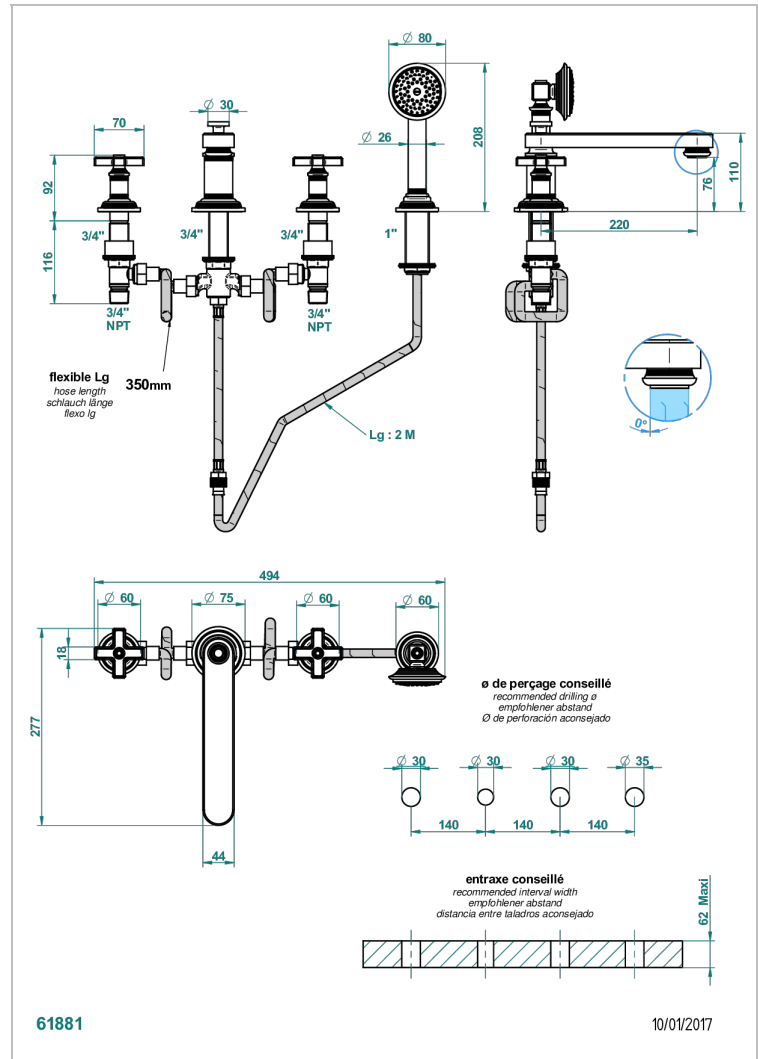

# WEST COAST ONYX BLANC

U9G-112BSGBBUS

THG<sup>®</sup>  
PARIS

Mélangeur bain douche 4 trous sur gorge avec bec bas super goliath à inversion - standard américain

## CARACTÉRISTIQUES

- West Coast Onyx blanc
- Mélangeur bain douche 4 trous sur gorge avec bec bas super goliath à inversion - standard américain