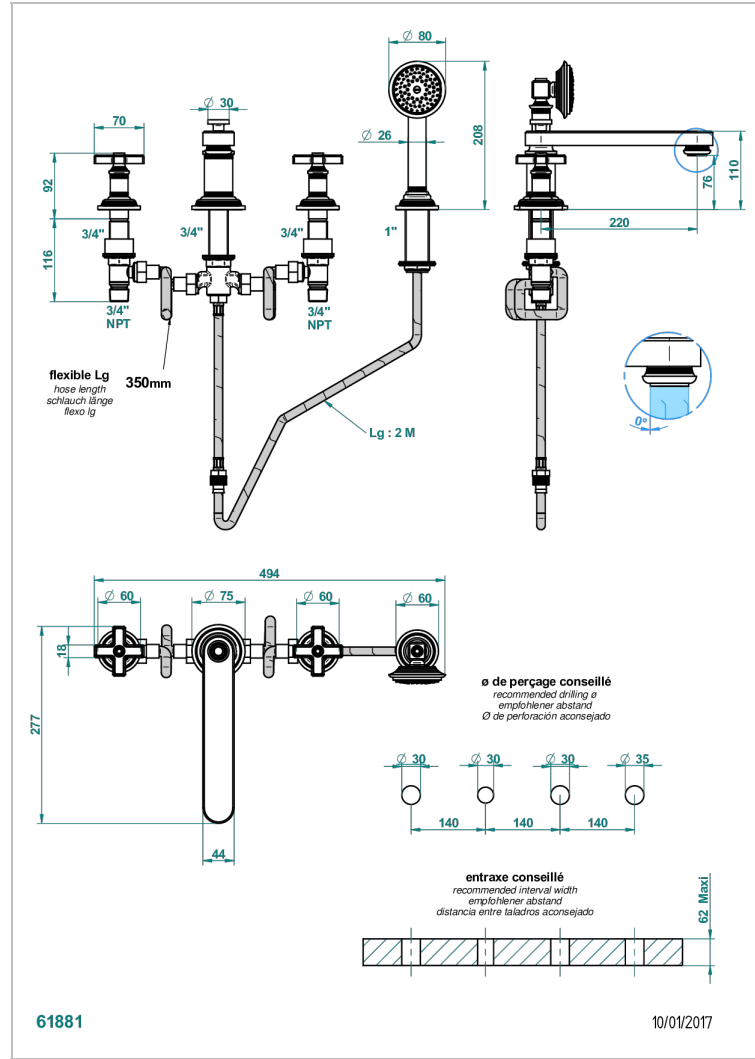

WEST COAST WHITE ONYX

U9G-112BSGGBBUS

THG
PARIS

Mélangeur bain douche 4 trous sur gorge avec bec bas super goliath à inversion - standard américain

CARACTERÍSTICAS

- West Coast White Onyx
- Mélangeur bain douche 4 trous sur gorge avec bec bas super goliath à inversion - standard américain

Pvd marrón bronce mate - F34
Pvd umber - H66
Pvd umber mate - H67