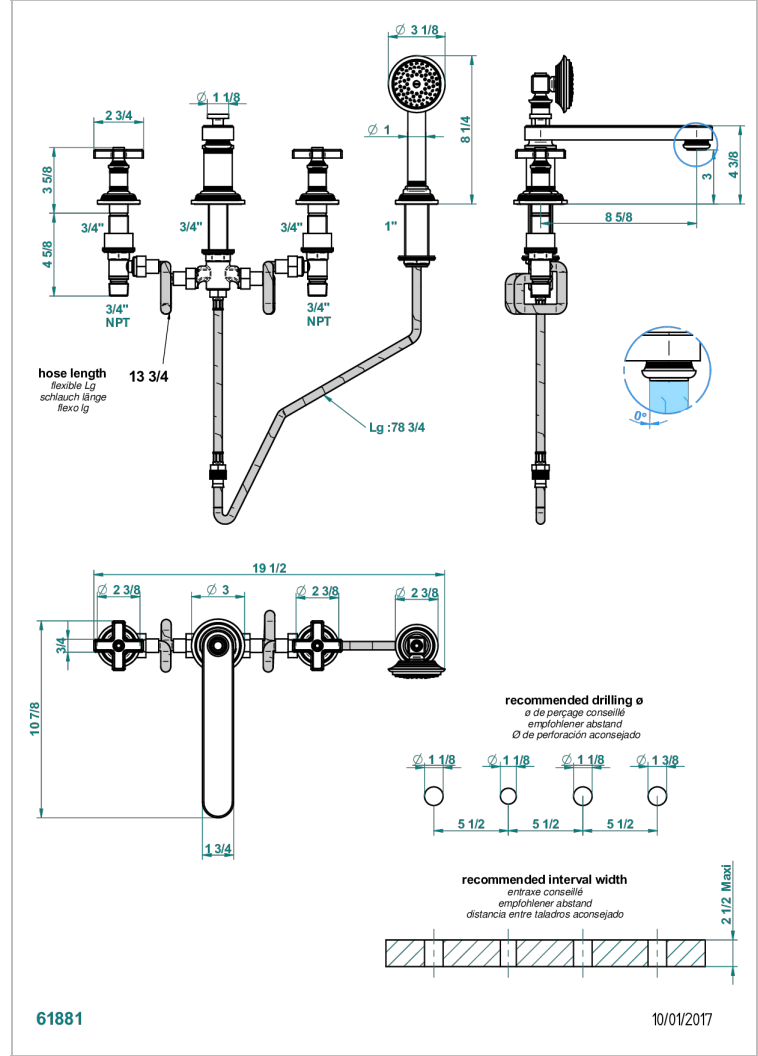

WEST COAST ONYX BLANC

U9G-112BSGBBUS

THG
PARIS

Mélangeur bain douche 4 trous sur gorge avec bec bas super goliath à inversion - standard américain

CARACTÉRISTIQUES

- West Coast Onyx blanc
- Mélangeur bain douche 4 trous sur gorge avec bec bas super goliath à inversion - standard américain

FINITIONS DISPONIBLES

Bronze clair - D01
Chromé - A02
Chromé mat - C02
Doré brillant - F01
Doré mat - F07
Laiton fumé naturel - A13

Nickel brillant - B01
Nickel mat - C01
Noir mat céramique - D30
Or pâle - F30
Or pâle mat - F31
Pvd blush - H62

Pvd umber mat - H67
Vieux cuivre rouge mat - H07
Vieux nickel - H28