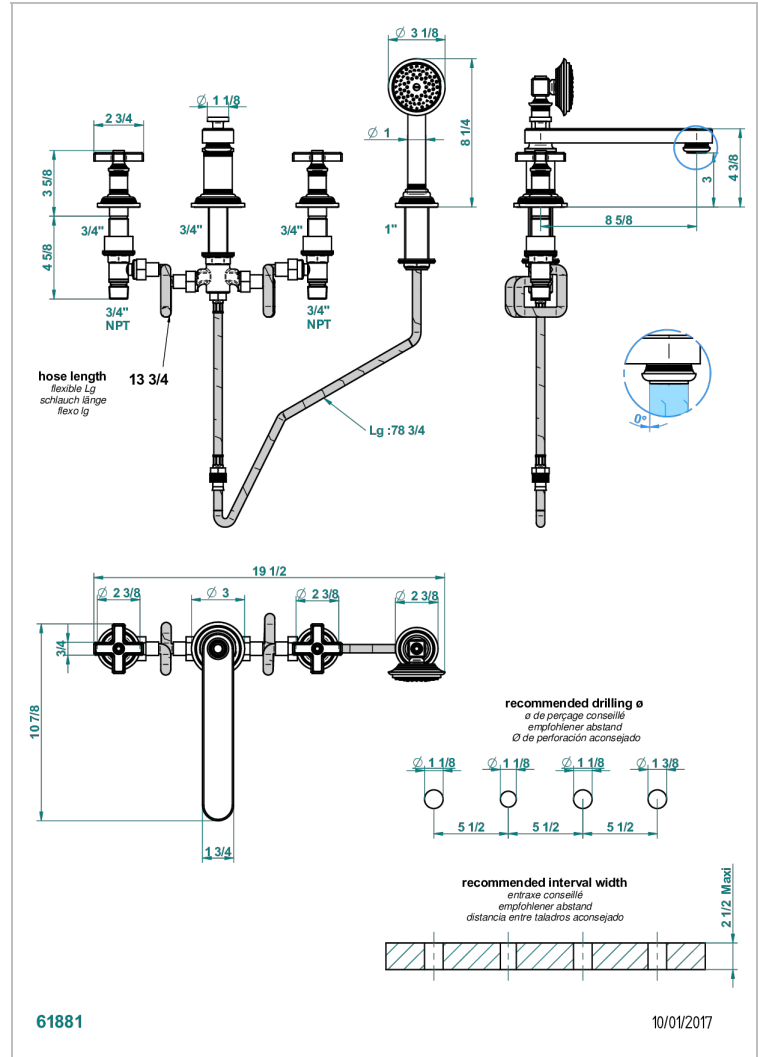

WEST COAST WHITE ONYX

U9G-112BSGBBUS

THG
PARIS

Mélangeur bain douche 4 trous sur gorge avec bec bas super goliath à inversion - standard américain

CARACTERÍSTICAS

- West Coast White Onyx
- Mélangeur bain douche 4 trous sur gorge avec bec bas super goliath à inversion - standard américain

Níquel viejo - H28
Pvd blush - H62
Pvd blush mate - H60
Pvd color latón - H49
Pvd color latón mate - H50
Pvd color níquel - H55

Pvd color níquel mate - H56
Pvd color oro - H52
Pvd color oro mate - H53
Pvd grafito - H64
Pvd grafito mate - H65
Pvd marrón bronce - F33

Pvd marrón bronce mate - F34
Pvd umber - H66
Pvd umber mate - H67