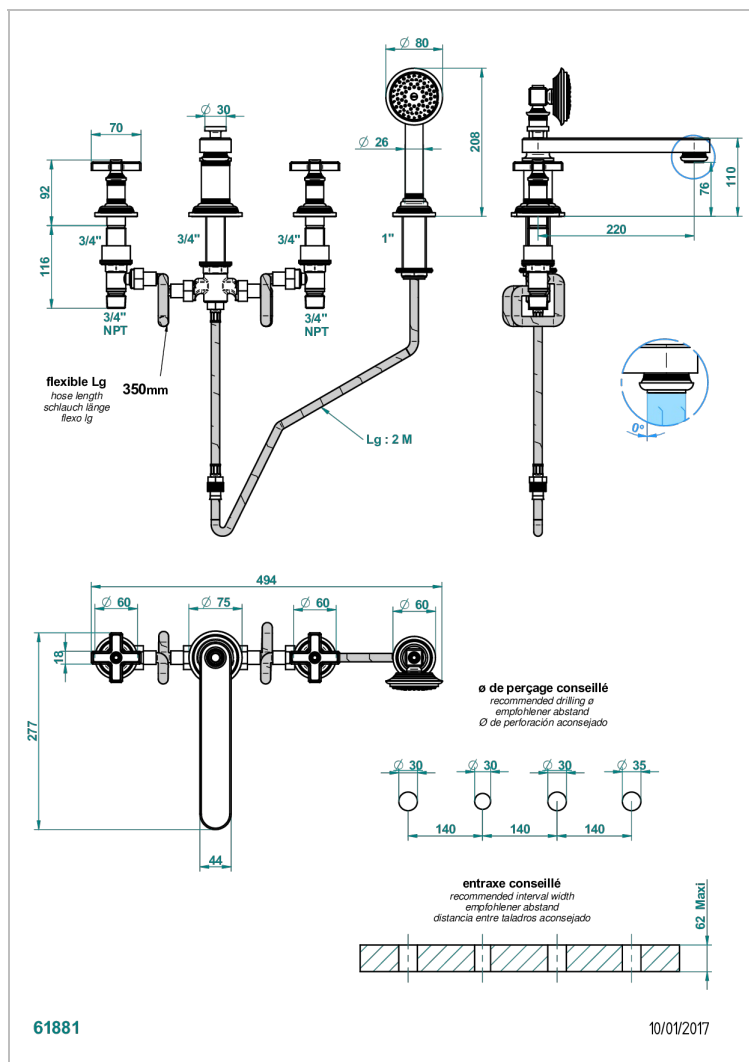

WEST COAST С РУЧКАМИ-КРЕСТИКАМИ С БЕЛЫМ ОНИКСОМ

THG[®]
PARIS

U9G-112BSGVB

Смеситель для ванны на 4 отв. с низким изливом СУПЕР ГОЛИАФ

ХАРАКТЕРИСТИКИ

- ACS : 18ACCLY473

СТАНДАРТЫ

ДОСТУПНЫЕ ВАРИАНТЫ ПОКРЫТИЙ