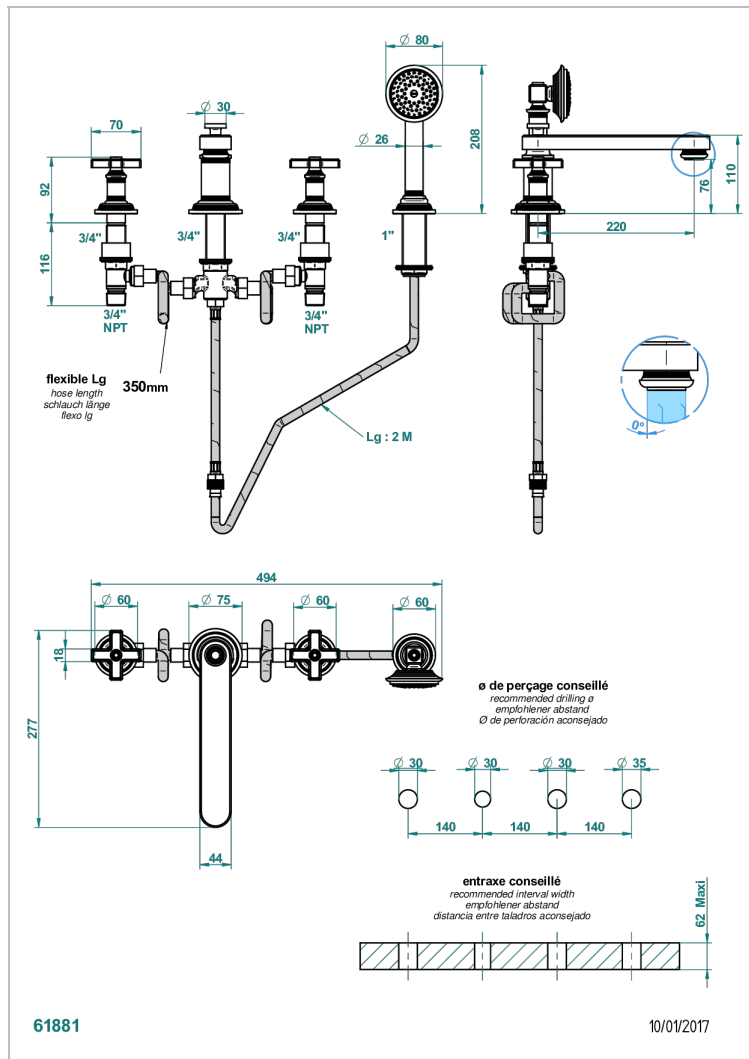

WEST COAST ONYX BLANC

U9G-112BSGGB

THG
PARIS

Mélangeur bain douche 4 trous sur gorge avec bec bas super goliath à inversion

CARACTÉRISTIQUES

- ACS : 18ACCLY473

CERTIFICATIONS

FINITIONS DISPONIBLES

Bronze clair - D01
Chromé - A02
Chromé mat - C02
Doré brillant - F01
Doré mat - F07
Laiton fumé naturel - A13

Nickel brillant - B01
Nickel mat - C01
Noir mat céramique - D30
Or pâle - F30
Or pâle mat - F31
Pvd blush - H62