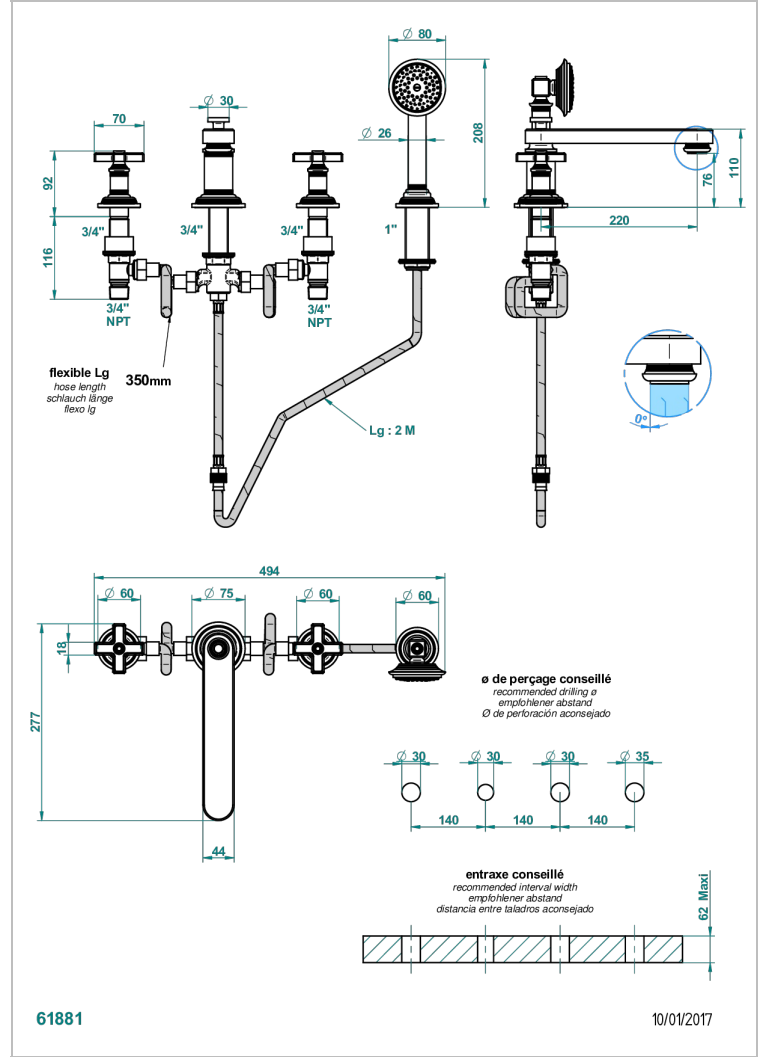

WEST COAST WHITE ONYX

U9G-112BSGGB

THG[®]
PARIS

4-loch-wannenkombination zur standmontage mit ausziehbarer brause, niedrigem super goliath auslauf und automatischer umstellung von brause auf wannenauslauf

EIGENSCHAFTEN

- ACS : 18ACCLY473

ZERTIFIZIERUNGEN

VERFÜGBARE OBERFLÄCHEN

Altnickel - H28
Blassgold - F30
Blassgold matt unlackiert - F31
Bronze hell - D01
Chrom - A02
Chrom matt - C02

Gold - F01
Gold matt - F07
Kupfer alrot matt lackiert - H07
Mattschwarz keramik - D30
Natural smoked Brass - A13
Nickel matt - C01

Pvd umber - H66
Pvd umber matt - H67
Silbernickel - B01